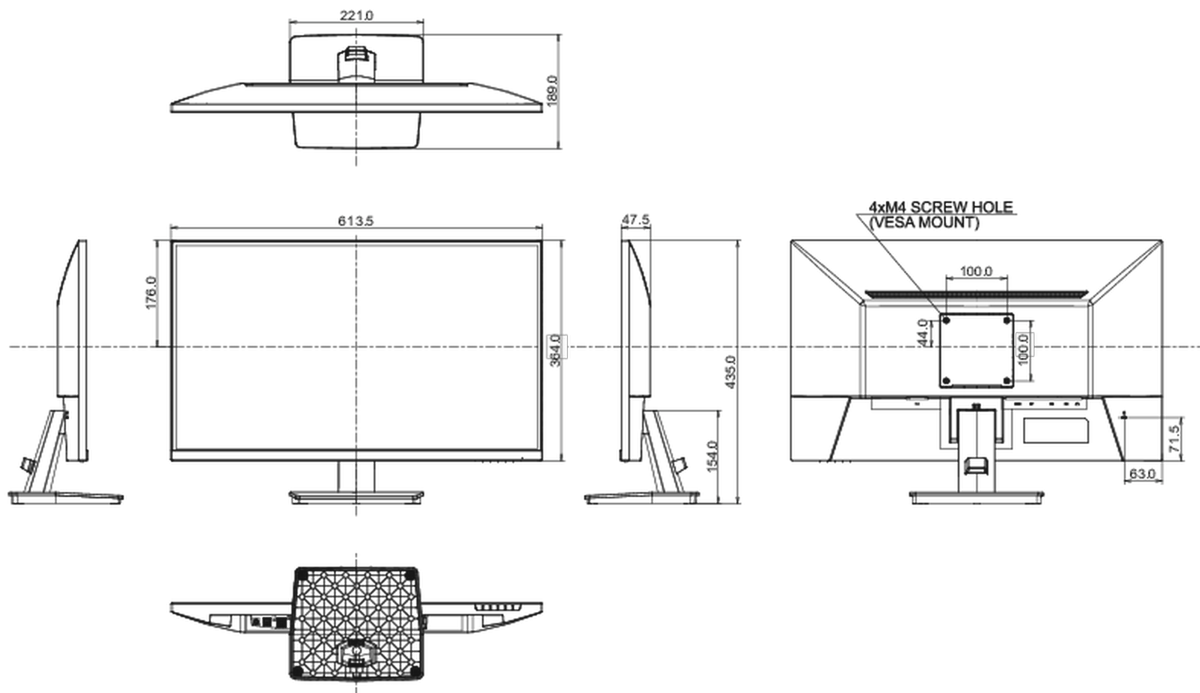

01 PANEEL EIGENSCHAPPEN

Design	ultra slim
Beelddiagonaal	27", 68.5cm
Paneel	IPS panel technology LED, matte finish
Resolutie	2560 x 1440 @100Hz (3.7 megapixel WQHD)
Beeldverhouding	16:9
Paneel helderheid	250 cd/m ²
Statisch contrast	1300:1
Advanced contrast	80M:1
Reactietijd (MPRT)	1ms
Inkijkhoek	horizontaal/verticaal: 178°/178°, rechts/links: 89°/89°, naar boven/onderen: 89°/89°
Kleurondersteuning	16.7mln (sRGB: 96%; NTSC: 72%)
Horizontale frequentie	30 - 151kHz
Zichtbaar formaat	596.7 x 335.7mm, 23.5 x 12.2"
Pixel pitch	0.233mm
Kleur	mat, zwart

04 MECHANISME

Positieaanpassingen	kantelen
Kantelhoek	22° omhoog; 4° omlaag
VESA montage	100 x 100mm
Kabelmanagement systeem	ja

05 INBEGREPEN ACCESSOIRES

Kabels	Stroom, USB, HDMI, DP
Overige	Quick guide handleiding, veiligheidsinstructies

08 AFMETINGEN / GEWICHT

Product afmetingen B x H x D	613.5 x 435 x 189mm
Doos afmetingen B x H x D	688 x 465 x 125mm
Gewicht (zonder doos)	4.2kg
Gewicht (inclusief doos)	5.7kg
EAN code	4948570123070

worden. Alle LCD-panels vallen onder ISO-9241-307:2008 inzake pixelfouten.