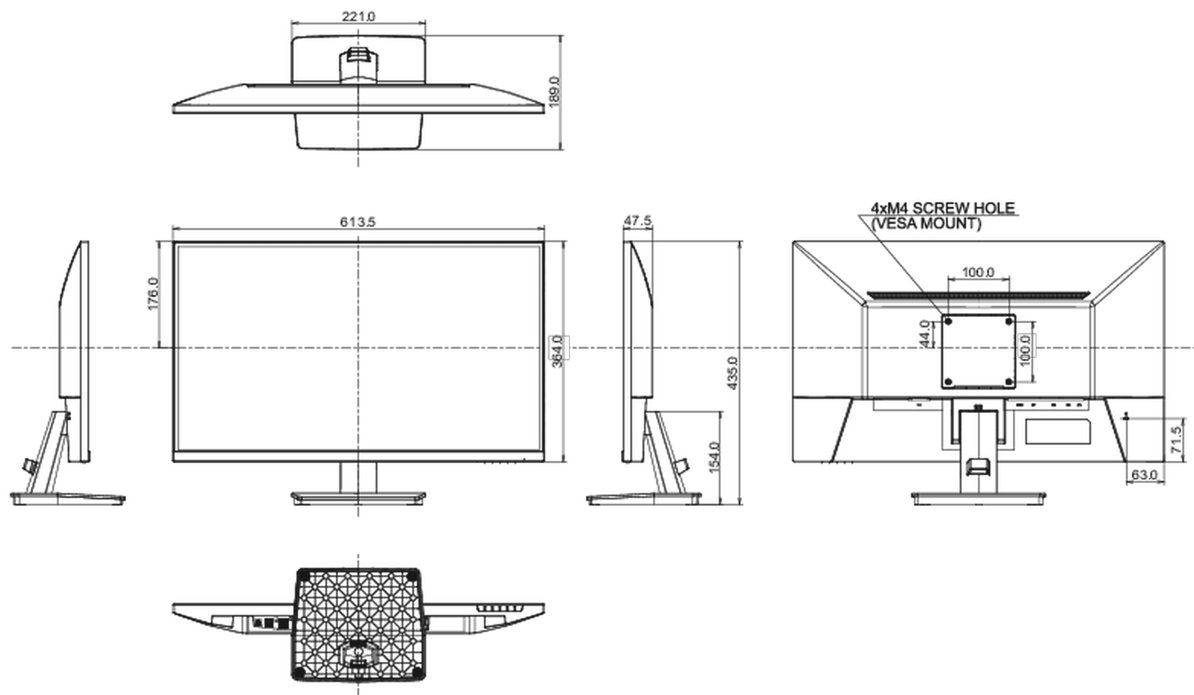

01 CHARAKTERISTIKA OBRAZU

Design	3-side borderless
Úhlopříčka monitoru	27", 68.5cm
Panel	IPS Panel Technology LED s matnou povrchovou úpravou
Nativní rozlišení	2560 x 1440 @100Hz (3.7 megapixel WQHD)
Formát obrazu	16:9
Jas	250 cd/m ²
Kontrast	1300:1
Pokročilý kontrast	80M:1
Čas reakce (MPRT)	1ms
Úhel sledování	horizontální/vertikální: 178°/178°, na parvo/na lefo: 89°/89°, nahoru/dolů: 89°/89°
Barevná podpora	16.7mln (sRGB: 96%; NTSC: 72%)
Horizontalfrequenz	30 - 151kHz
Arbeitsfläche H x B	596.7 x 335.7mm, 23.5 x 12.2"
Velikost bodů	0.233mm
Barva	matná, černá

Energetická třída (Regulation (EU) 2017/1369)

E

REACH SVHC

nad 0.1% olova

08 ROZMĚRY / HMOTNOST

Rozměry výrobku Š x V x D

613.5 x 435 x 189mm

Rozměry balení Š x V x D

688 x 465 x 125mm

Váha (bez balení)

4.2kg

Váha (s balením)

5.7kg

EAN code

4948570123070

Všechny ochranné známky jsou registrovány a chráněny. Vyhrazené právo na změny. Veškeré ploché panely LCD splňují normu ISO-9241-307:2008 v oblasti počtu vadných pixelů.