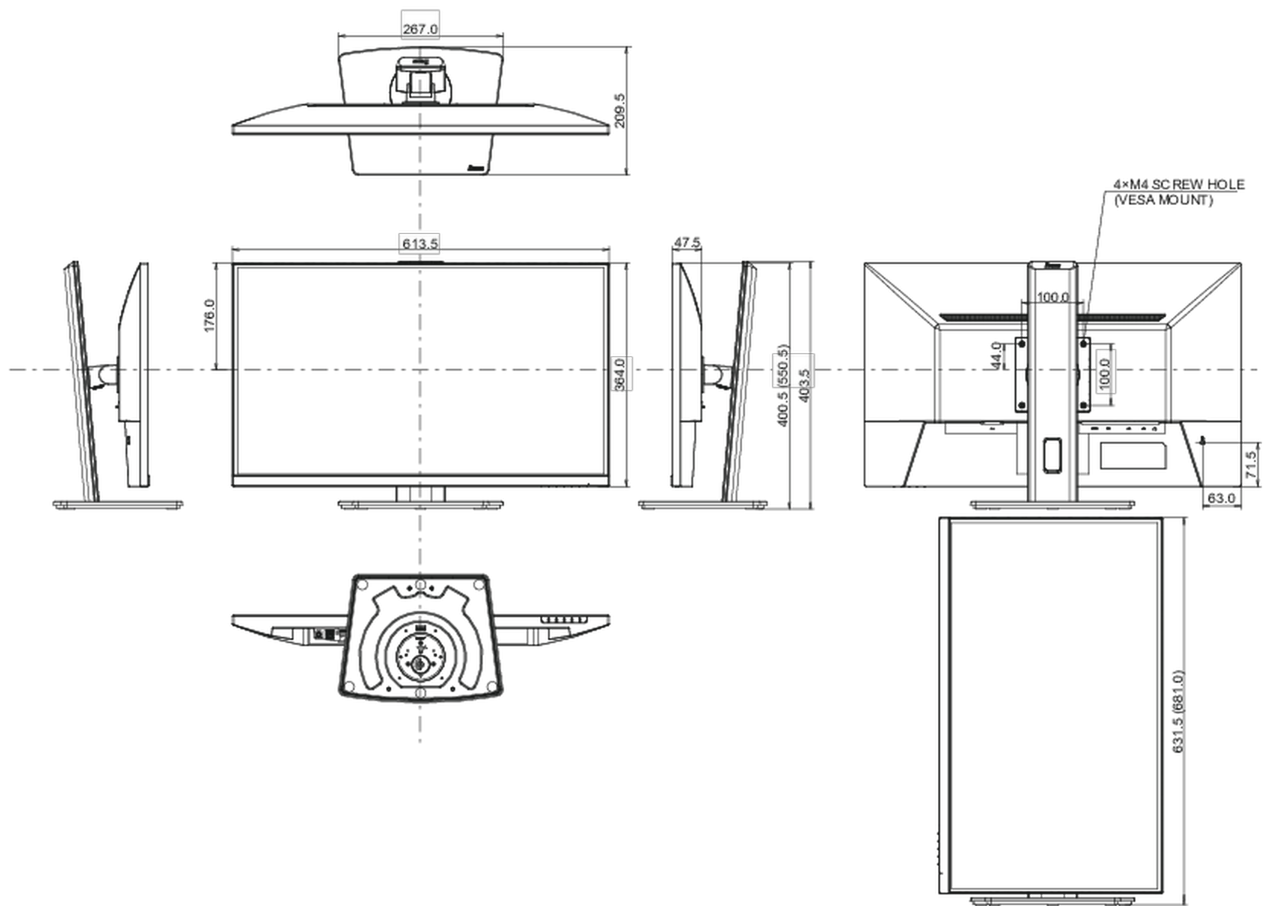

Alle handelsmerken zijn geregistreerd. Gegevens onder voorbehoud van zetfouten. Specificaties kunnen vooraf en zonder opgave van reden gewijzigd worden. Alle LCD-panelen vallen onder ISO-9241-307:2008 inzake pixelfouten.

© IIYAMA CORPORATION. ALL RIGHTS RESERVED