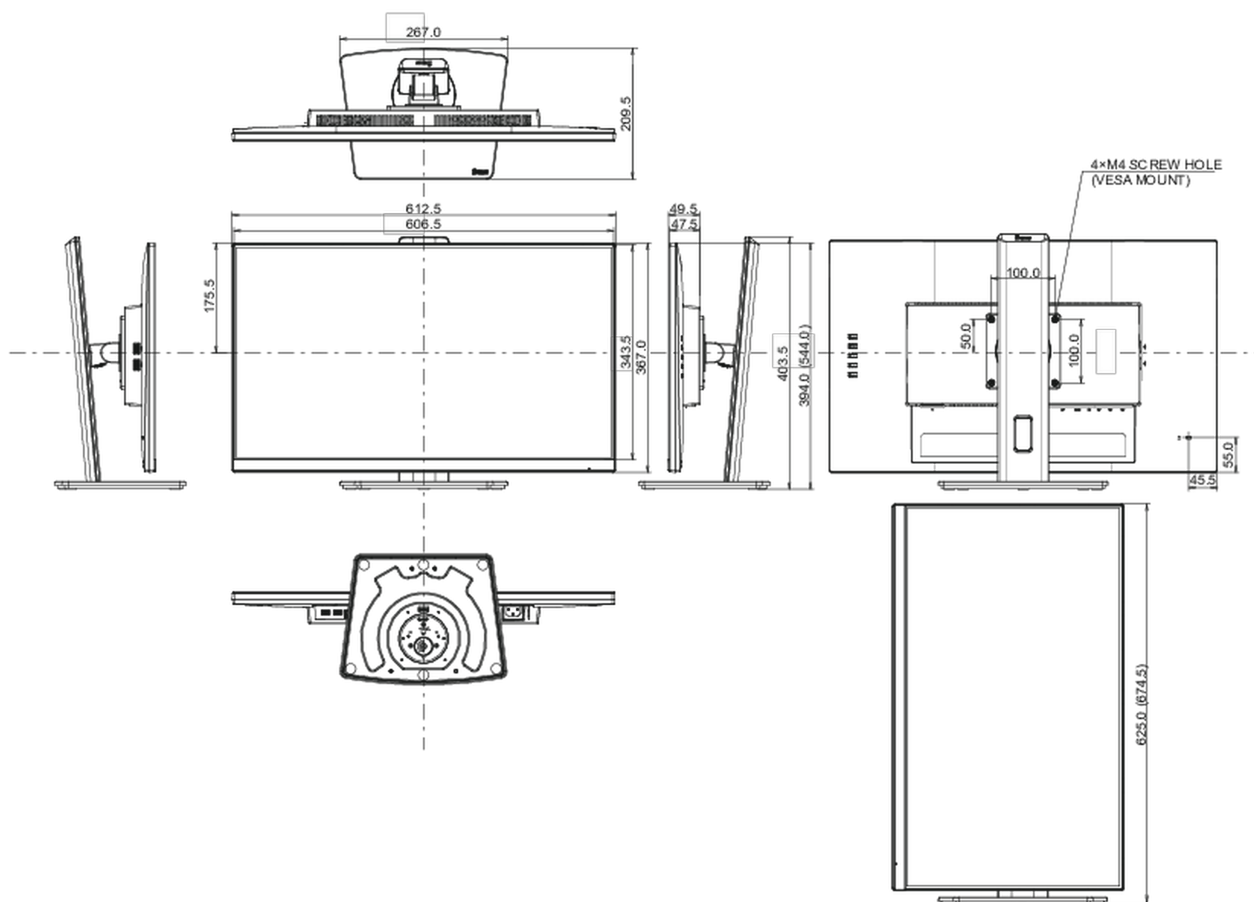

04 МЕХАНИЧЕСКИЕ ХАРАКТЕРИСТИКИ

| | |
|-----------------------------|--|
| Эргономика | высота, вращение подставки, наклон, pivot (вращение в обе стороны) |
| Настройка высоты (HAS) | 150мм |
| Вращение экрана (PIVOT) | 90° |
| Вращение подставки (Swivel) | 90°; 45° лево; 45° право |
| Угол наклона экрана | 22° вверх; 5° вниз |
| Крепление VESA | 100 x 100мм |
| Крепления для кабелей | да |

07 СТАНДАРТЫ

| | |
|-------------|---|
| Сертификаты | TCO Certified, CE, TÜV-Bauart, EAC, VCCI-B, PSE, RoHS support, ErP, WEEE, REACH, UKCA |
| REACH SVHC | свинца, превышает 0.1% |

08 РАЗМЕР / ВЕС

| | |
|---------------------------|-----------------------------|
| Размер продукта Ш x В x Г | 612.5 x 394 (544) x 209.5мм |
| Размер коробки Ш x В x Г | 690 x 455 x 168мм |
| Вес (без упаковки) | 5.7кг |
| EAN код | 4948570123360 |