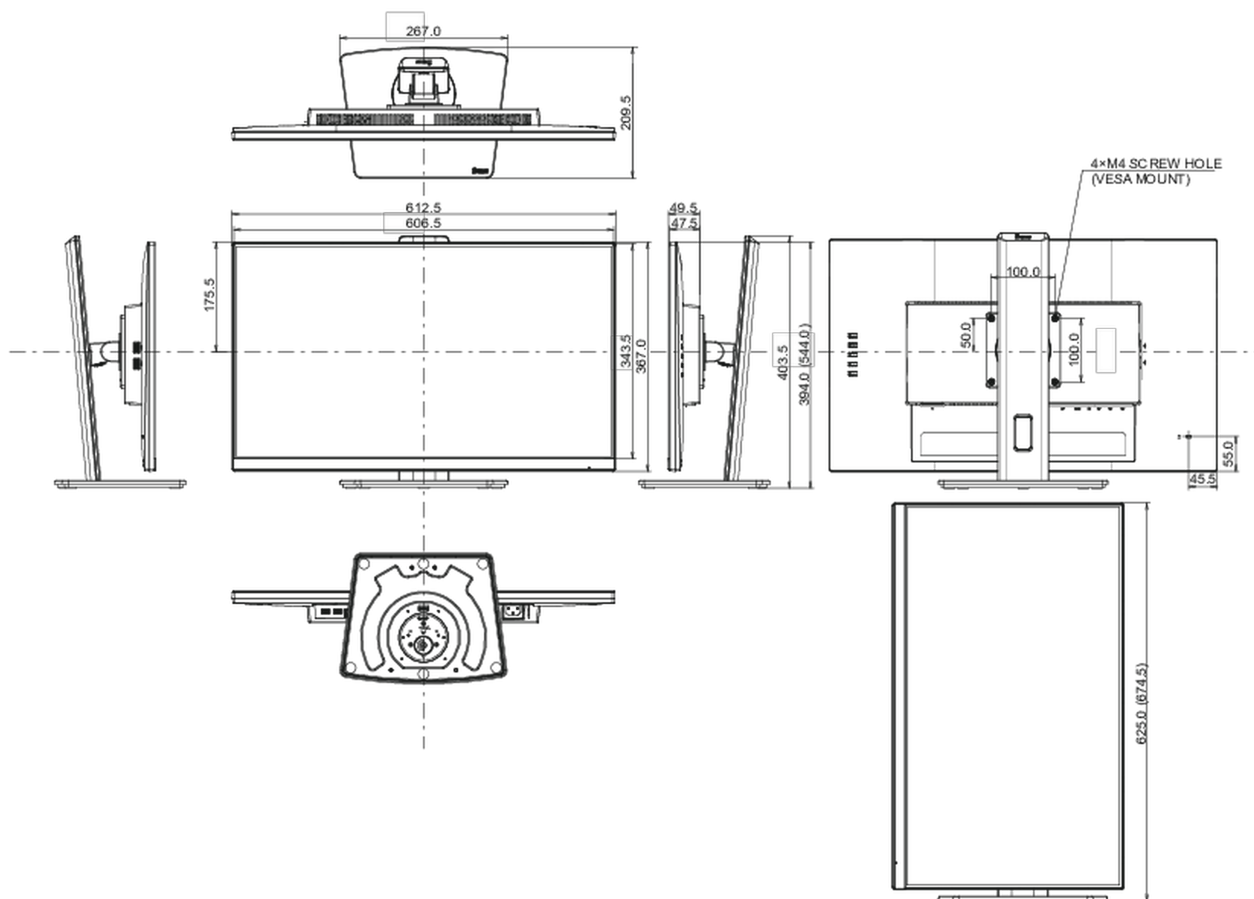

04 MECHANISME

Positieaanpassingen	hoogte, draaien, kantelen, pivot (rotatie aan beide zijden)
Hoogte-instelling	150mm
Rotatie	90°
Draaibare voet	90°; 45° links; 45° rechts
Kantelhoek	22° omhoog; 5° omlaag
VESA montage	100 x 100mm

Energie efficiëntie klasse (Regulation (EU) 2017/1369)

E

REACH SVHC

meer dan 0.1%: Lood

08 AFMETINGEN / GEWICHT

Product afmetingen B x H x D

612.5 x 394 (544) x 209.5mm

Doos afmetingen B x H x D

690 x 455 x 168mm

Gewicht (zonder doos)

5.7kg

EAN code

4948570123360

Alle handelsmerken zijn geregistreerd. Gegevens onder voorbehoud van zetfouten. Specificaties kunnen vooraf en zonder opgaaaf van reden gewijzigd worden. Alle LCD-panels vallen onder ISO-9241-307:2008 inzake pixelfouten.