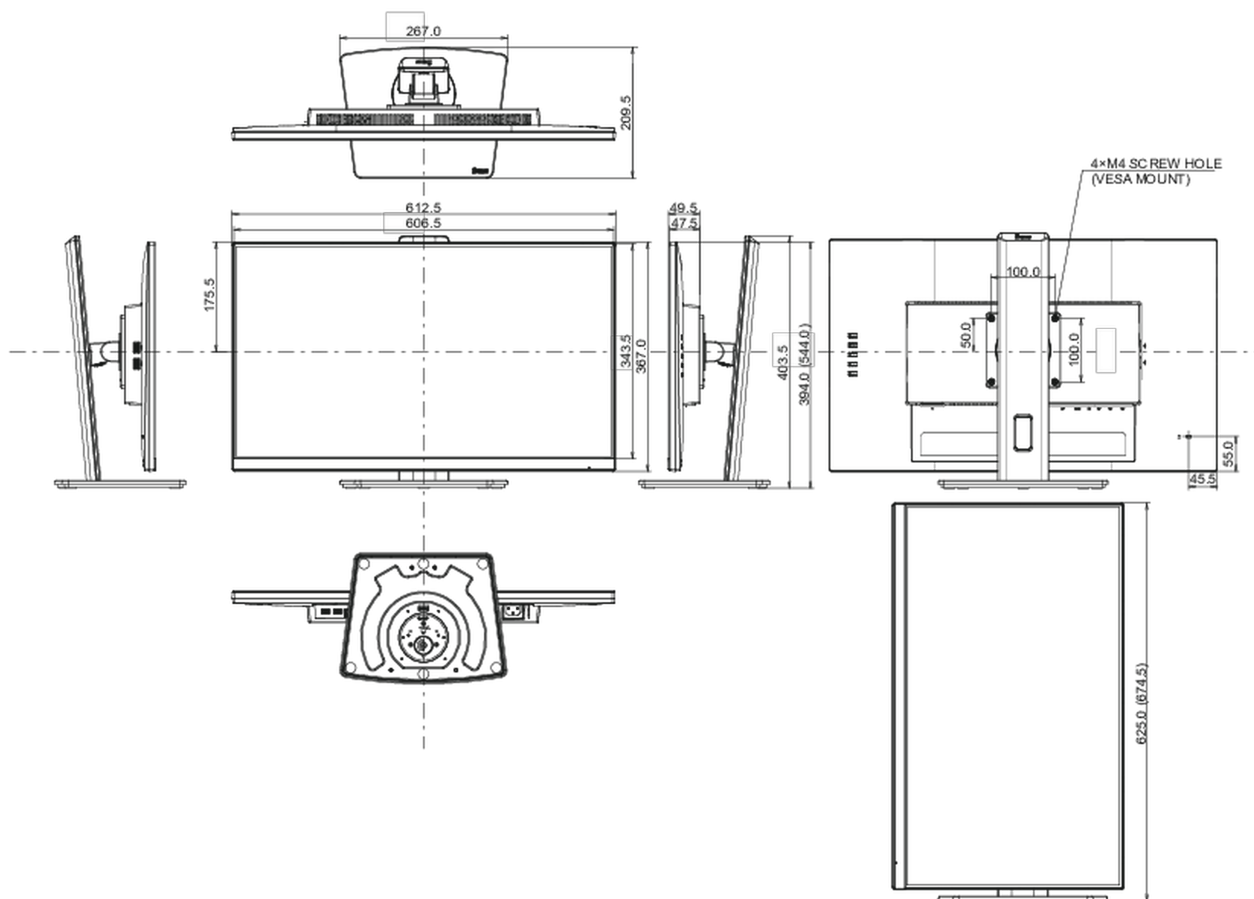

04 MECCANICA

Regolazione posizione display	altezza, swivel, tilt, perno (rotazione di entrambi i lati)
Regolazione altezza	150mm
Rotazione (funzione PIVOT)	90°
Snodo	90°; 45° sinistra; 45° destro
Angolo di inclinazione	22° alto; 5° giù

Montaggio VESA	100 x 100mm
Passaggio cavi	si

05 ACCESSORI INCLUSI

Cavo	di alimentazione, USB, HDMI, DP
Altro	guida rapida, guida di sicurezza

06 ALIMENTAZIONE

Unità di alimentazione	interno
Alimentazione	AC 100 - 240V, 50/60Hz
Consumo energia	17W tipico, 0.5W stand by, 0.3W spento

Prodotti dimensioni L x H x P	612.5 x 394 (544) x 209.5mm
Box dimensioni L x H x P	690 x 455 x 168mm
Peso (netto)	5.7kg
EAN code	4948570123360

Tutti i marchi e i marchi registrati citati. E & O E. Specifiche soggette a modifiche senza preavviso. Tutti i display LCD è conforme alla norma ISO-9241-307:2008 in connessione con difetti dei pixel.