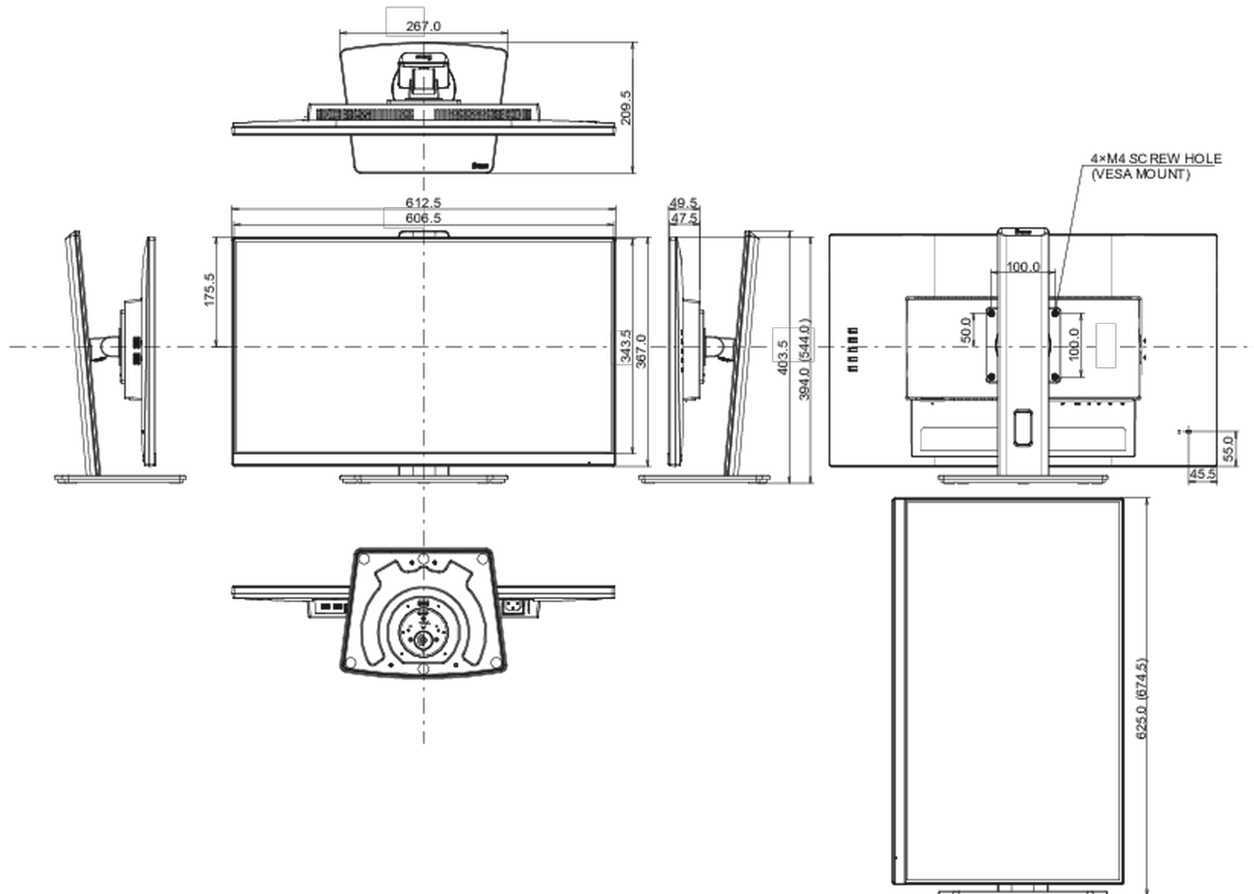

REACH SVHC	0,1% felett: Vezet
------------	--------------------

08 MÉRETEK / SÚLY

Termék méretei Sz x H x M	612.5 x 394 (544) x 209.5mm
---------------------------	-----------------------------

Doboz méretei Sz x H x M	690 x 455 x 168mm
--------------------------	-------------------

Súly (doboz nélkül)	5.7kg
---------------------	-------

EAN kód	4948570123360
---------	---------------

All trademarks and registered trademarks acknowledged. E & O E. Specification subject to change without notice. All LCD's comply with ISO-9241-307:2008 in connection with pixel defects.