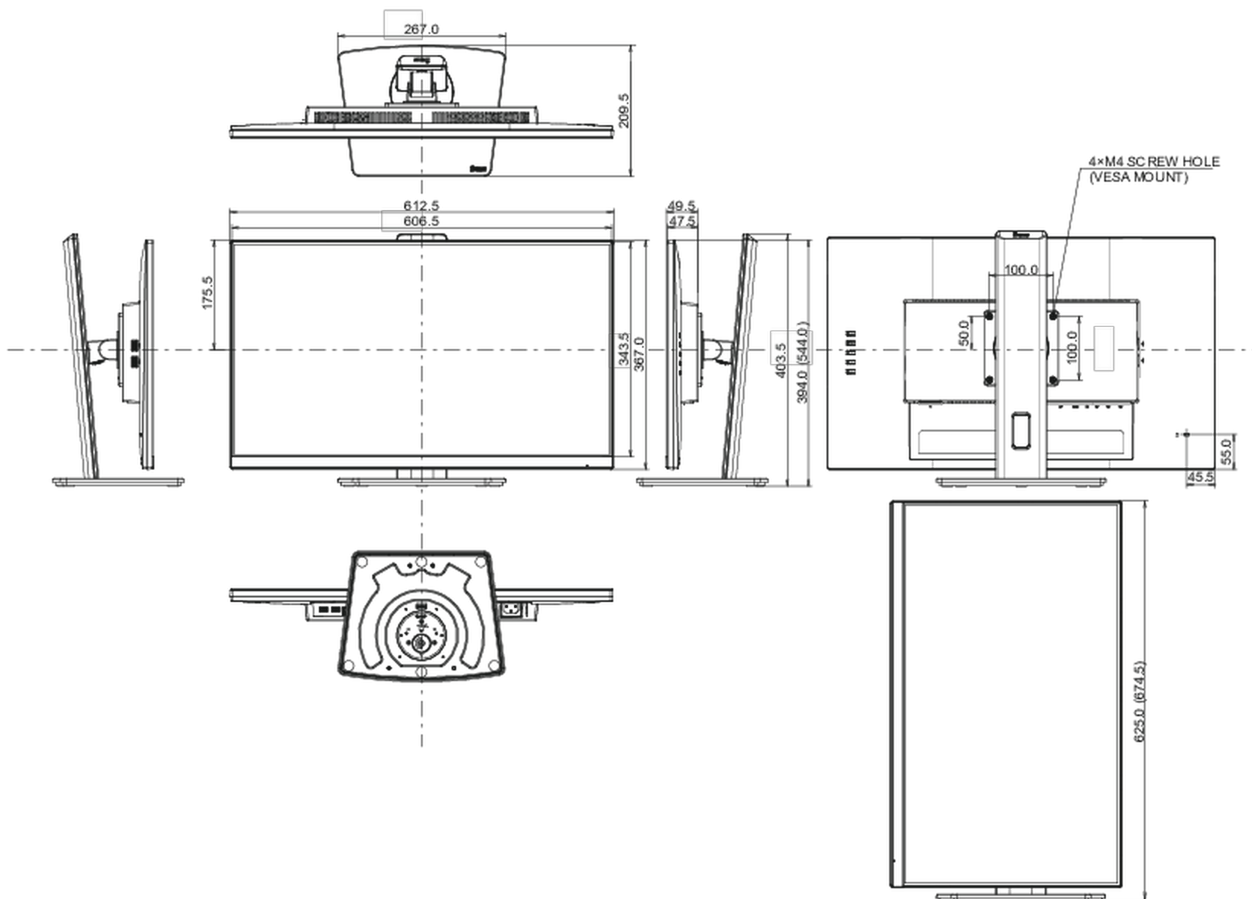

## 04 MECANIQUE

Réglages Position Image	hauteur, angle H, angle V, pivot (rotation des deux côtés)
RÉGULATION DE LA HAUTEUR	150mm
Rotation (fonction PIVOT)	90°
Angle de rotation	90°; 45° gauche; 45° droit
Angle d'inclinaison	22° en avant; 5° en arrière
Montage VESA	100 x 100mm

## 08 DIMENSIONS / POIDS

Dimensions produit L x H x P	612.5 x 394 (544) x 209.5mm
Dimensions de la boîte L x H x P	690 x 455 x 168mm
Poids (sans boîte)	5.7kg
Code EAN	4948570123360

*Toutes les marques nommées sur ce site sont des marques déposées. iiyama ne pourra être tenu responsable d'éventuelles erreurs ou omissions contenues sur ce site. Tous les écrans LCD iiyama sont conformes à la norme ISO-9241-307:2008 pour ce qui concerne les défauts de pixel.*