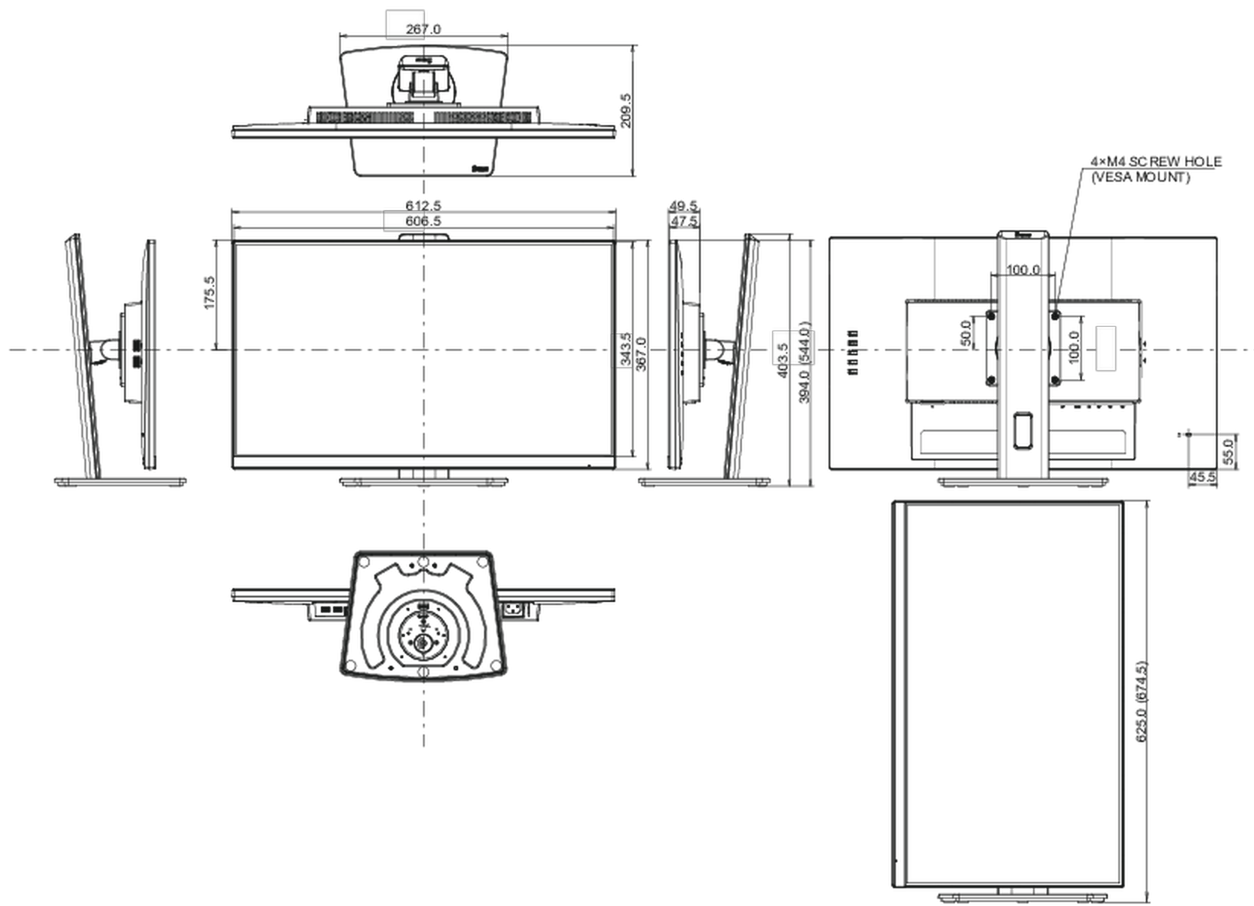

04 ASPECTOS MECÁNICOS

Soporte de altura regulable	altura, giro, inclinación, pivote (rotación a ambos lados)
Ajuste de altura	150mm
Rotación (función de pivote)	90°
Soporte giratorio	90°; 45° izquierdo; 45° derecho
Ángulo de inclinación	22° arriba; 5° abajo

Montaje VESA	100 x 100mm
Sistema de gestión de cables	si

05 ACCESSORIES INCLUDED

Cable	de alimentación, USB, HDMI, DP
Otro	guía de inicio rápido, guía de seguridad

06 GESTIÓN DE ENERGÍA

Unidad de fuente de alimentación	interno
Fuente de alimentación	AC 100 - 240V, 50/60Hz
Gestión de energía	17W typical, Modo en espera 0.5W, Modo apagado 0.3W

08 DIMENSIONES / PESO

Producto dimensiones W x H x D	612.5 x 394 (544) x 209.5mm
Dimensiones de la caja (ancho x alto x fondo)	690 x 455 x 168mm
Peso (sin caja)	5.7kg
Código EAN	4948570123360

All trademarks and registered trademarks acknowledged. E & O E. Specification subject to change without notice. All LCD's comply with ISO-9241-307:2008 in connection with pixel defects.