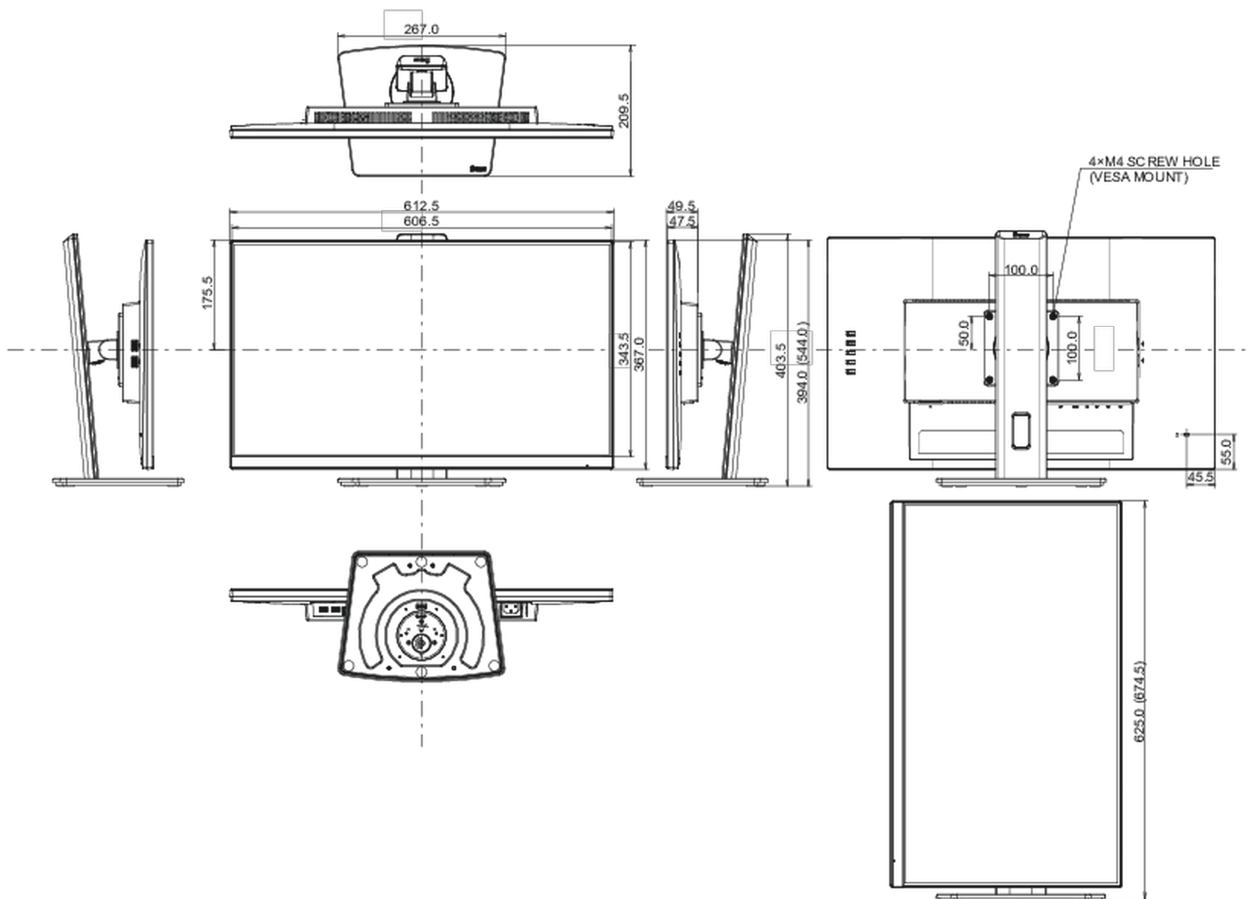

05 ENTHALTENES ZUBEHÖR

Kabel

Netz, USB, HDMI, DP

Sonstige

Leitfaden zur Inbetriebnahme, Sicherheits-Hinweise

06 STROMVERWALTUNG

Netzteil

intern

Stromversorgung

AC 100 - 240V, 50/60Hz

Leistungsaufnahme

17W typisch, 0.5W Standby, 0.3W ausgeschaltet

07 LEISTUNG

Vorschriften

TCO Certified, CE, TÜV-Bauart, EAC, VCCI-B, PSE, RoHS support, ErP, WEEE, REACH, UKCA

Energieeffizienzklasse (Regulation (EU) 2017/1369)

E

REACH SVHC

über 0.1% Blei enthalten

08 ABMESSUNGEN / GEWICHT

Produkt Abmessungen B x H x T

612.5 x 394 (544) x 209.5mm

Verpackung Abmessungen B x H x T

690 x 455 x 168mm

Gewicht (ohne Verpackung)

5.7kg

EAN code

4948570123360