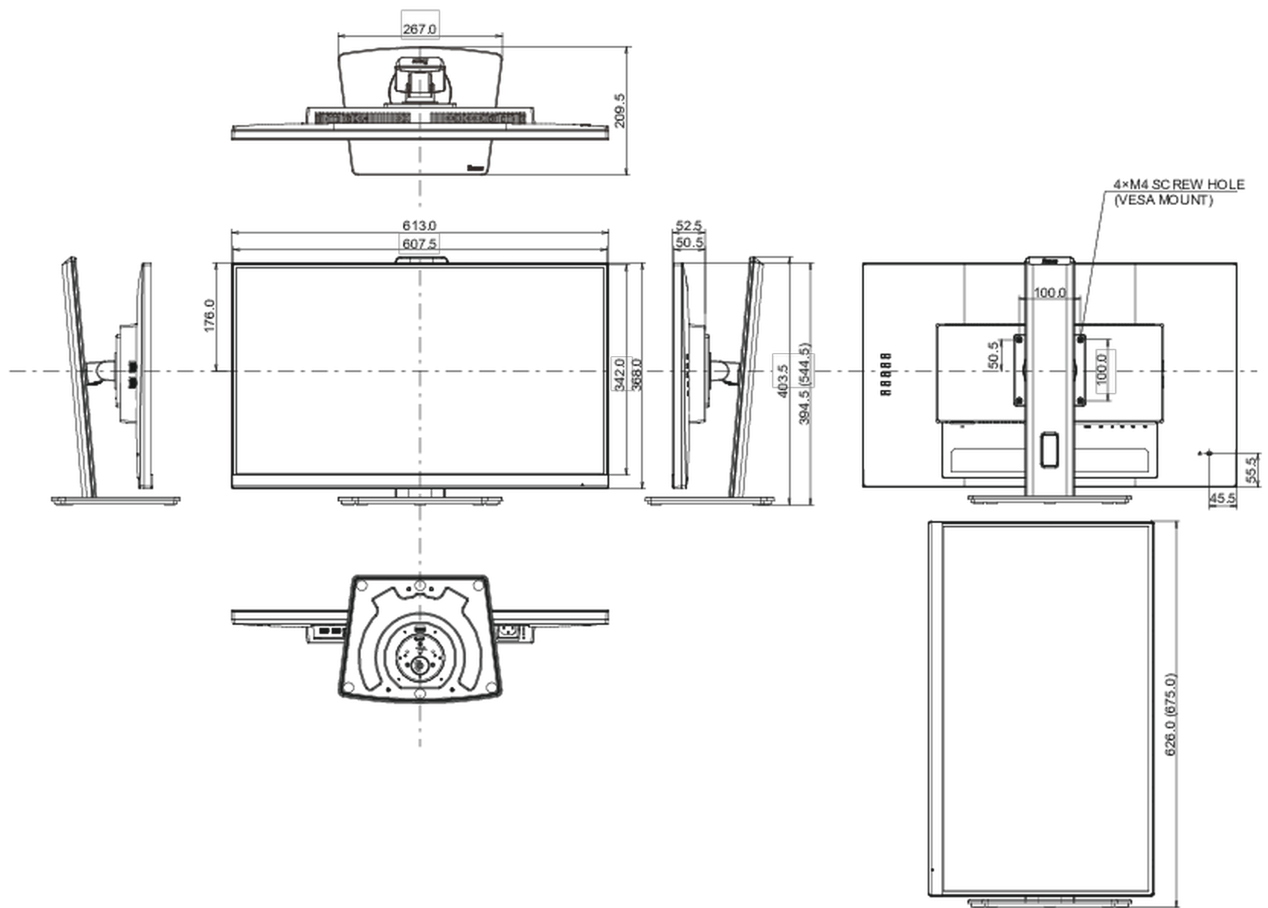

04 MECHANISCH

Verstellmöglichkeiten	Höhe, Swivel, Tilt, Pivot (Rotation auf beiden Seiten)
Höhenverstellbar	150mm
Rotierbar (Pivotfunktion)	90°
Drehwinkel	90°; 45° links; 45° rechts
Neigungswinkel	22° nach oben; 5° nach unten

VESA Halterung	100 x 100mm
Kabelmanagement	ja

05 ENTHALTENES ZUBEHÖR

Kabel	Netz, USB, HDMI, DP
Sonstige	Leitfaden zur Inbetriebnahme, Sicherheits-Hinweise

06 STROMVERWALTUNG

Netzteil	intern
Stromversorgung	AC 100 - 240V, 50/60Hz
Leistungsaufnahme	25W typisch, 0.5W Standby, 0.3W ausgeschaltet

08 ABMESSUNGEN / GEWICHT

Produkt Abmessungen B x H x T	613.5 x 394 (544.5) x 209.5mm
Verpackung Abmessungen B x H x T	690 x 455 x 168mm
Gewicht (ohne Verpackung)	6.1kg
Gewicht (inkl Verpackung)	7.9kg
EAN code	4948570123384