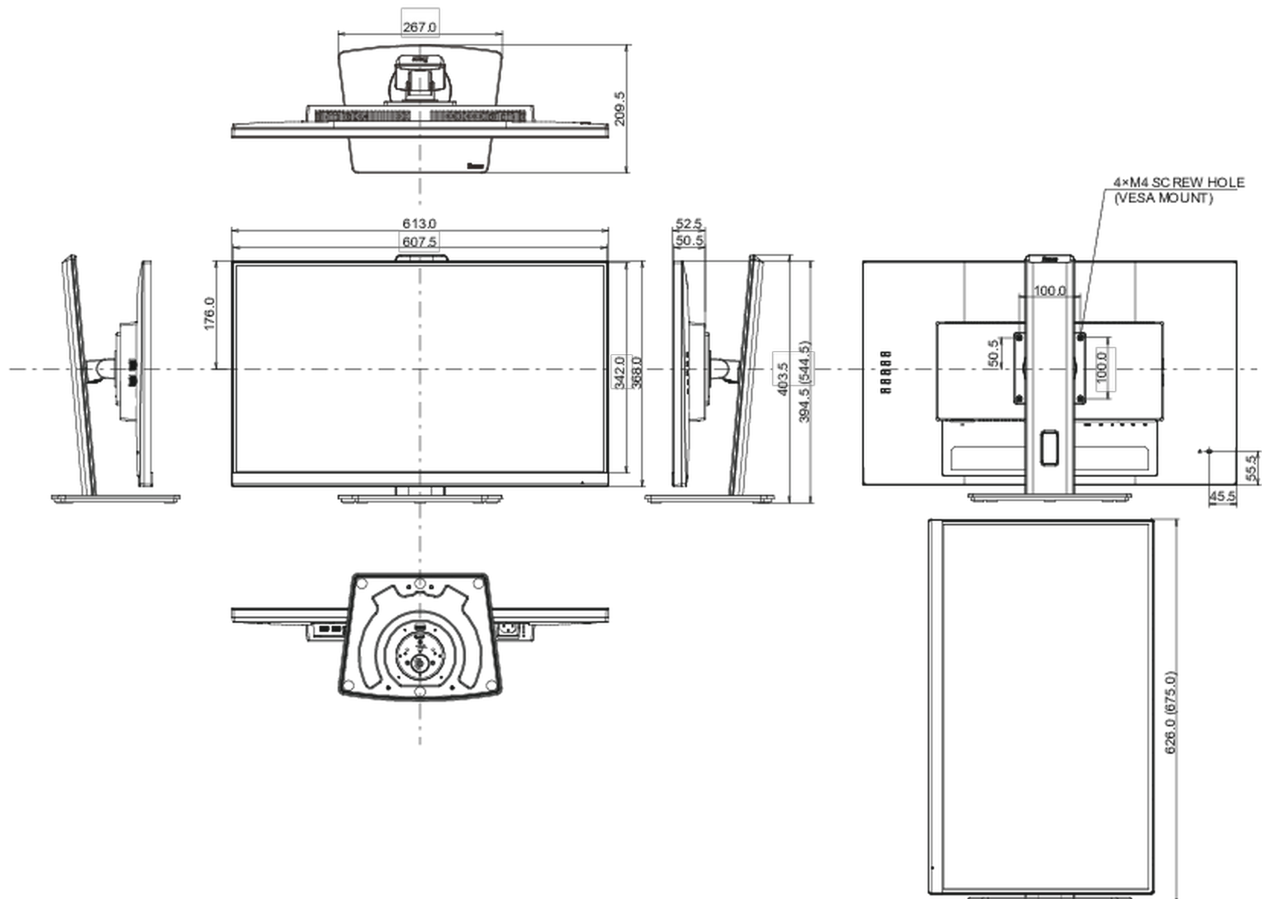

Креплены для кабелей

да

05 6.АКСЕССУАРЫ

Кабели

Питание, USB, HDMI, DP

Прочее

Краткое руководство по началу работы, Руководство по безопасности

06 POWER-MANAGEMENT

Блок питания

внутренний

Питание

AC 100 - 240V, 50/60Гц

Потребляемая мощность

25W стандарт, 0.5W ожидание, 0.3W отключено

07 СТАНДАРТЫ

Сертификаты

TCO Certified, CE, TÜV-Bauart, EAC, PSE, RoHS support, ErP, WEEE, VCCI, REACH, UKCA

TCO Certified

XUB2792QSU-B5 H, XUB2792QSU-B5 J

REACH SVHC

свинца, превышает 0.1%

08 РАЗМЕР / ВЕС

Размер продукта Ш x В x Г

613.5 x 394 (544.5) x 209.5мм

Размер коробки Ш x В x Г

690 x 455 x 168мм

Вес (без упаковки)

6.1кг

Вес (с упаковкой)

7.9кг

EAN код

4948570123384