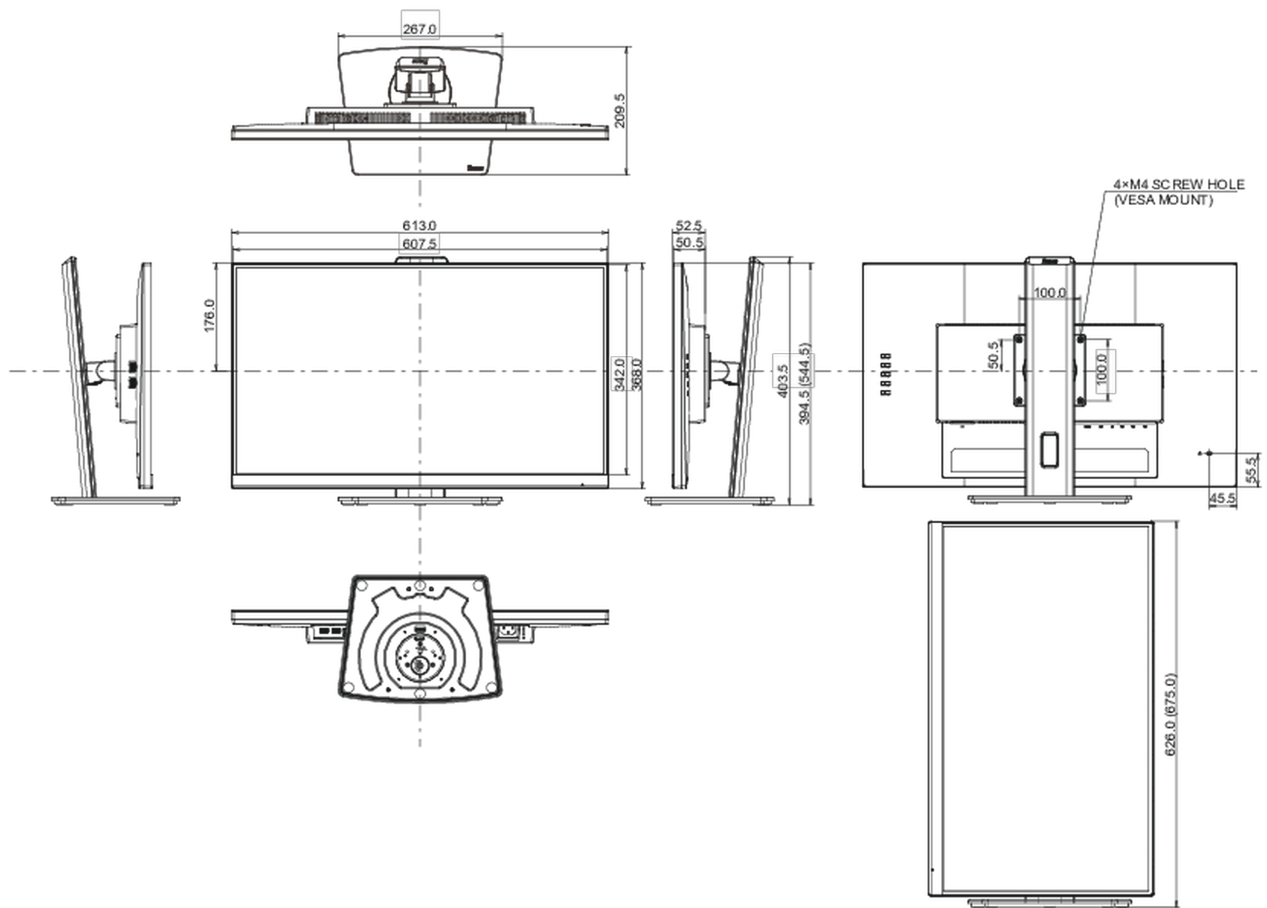

## 04 MECHANISME

Positieaanpassingen	hoogte, draaien, kantelen, pivot (rotatie aan beide zijden)
Hoogte-instelling	150mm
Rotatie	90°
Draaibare voet	90°; 45° links; 45° rechts
Kantelhoek	22° omhoog; 5° omlaag

## 08 AFMETINGEN / GEWICHT

Product afmetingen B x H x D	613.5 x 394 (544.5) x 209.5mm
Doos afmetingen B x H x D	690 x 455 x 168mm
Gewicht (zonder doos)	6.1kg
Gewicht (inclusief doos)	7.9kg
EAN code	4948570123384