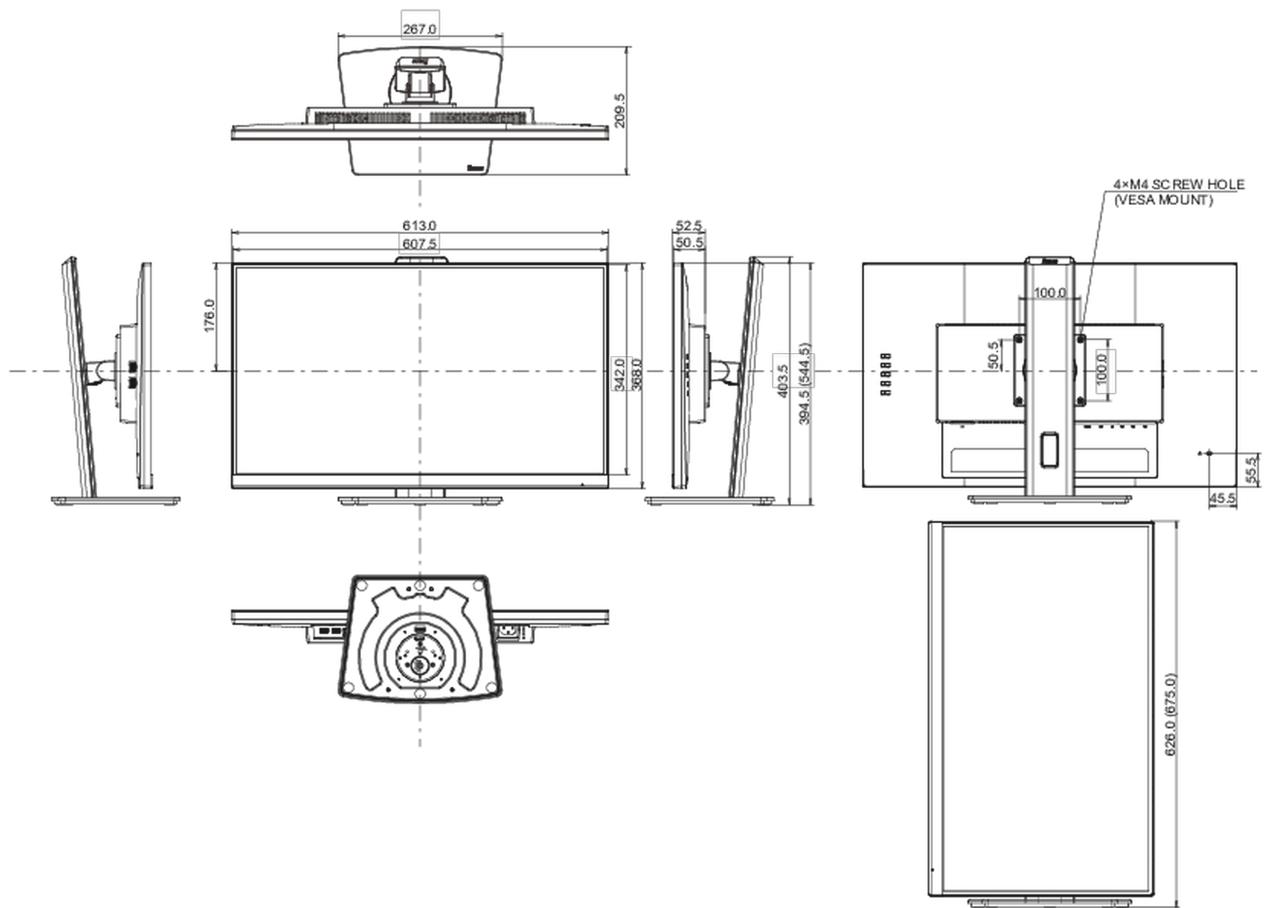

Design	3 côtés sans bordure
Diagonale	27", 68.5cm
Matrice	IPS LED, finition mate
Résolution native	2560 x 1440 @100Hz (3.7 megapixel WQHD)
Le ratio d'aspect	16:9
Luminosité	250 cd/m ²
Contraste	1300:1
Contraste dynamique	80M:1
Temps de réponse (MPRT)	0.4ms
Angle de vision	horizontal/vertical: 178°/178°, droit/gauche: 89°/89°, en avant/en arrière: 89°/89°
Couleurs supportées	16.7mIn (sRGB: 99%, NTSC 72%)
Fréquence horizontale	30 - 147kHz
Surface de travail H x L	596.7 x 335.7mm, 23.5 x 13.2"
Taille du pixel	0.233mm
Couleur	mate, blanc

04 MECANIQUE

Réglages Position Image	hauteur, angle H, angle V, pivot (rotation des deux côtés)
RÉGULATION DE LA HAUTEUR	150mm
Rotation (fonction PIVOT)	90°
Angle de rotation	90°; 45° gauche; 45° droit
Angle d'inclinaison	22° en avant; 5° en arrière

Montage VESA	100 x 100mm
Système de gestion de passage des câbles	oui

05 ACCESSOIRES INCLUS

Câbles	câble d'alimentation, USB, HDMI, DP
Autres	guide démarrage rapide, guide de sécurité

06 GESTION DE L'ÉNERGIE

08 DIMENSIONS / POIDS

Dimensions produit L x H x P	613.5 x 394 (544.5) x 209.5mm
Dimensions de la boîte L x H x P	690 x 455 x 168mm
Poids (sans boîte)	6.1kg
Poids (avec boîte)	7.9kg
Code EAN	4948570123384