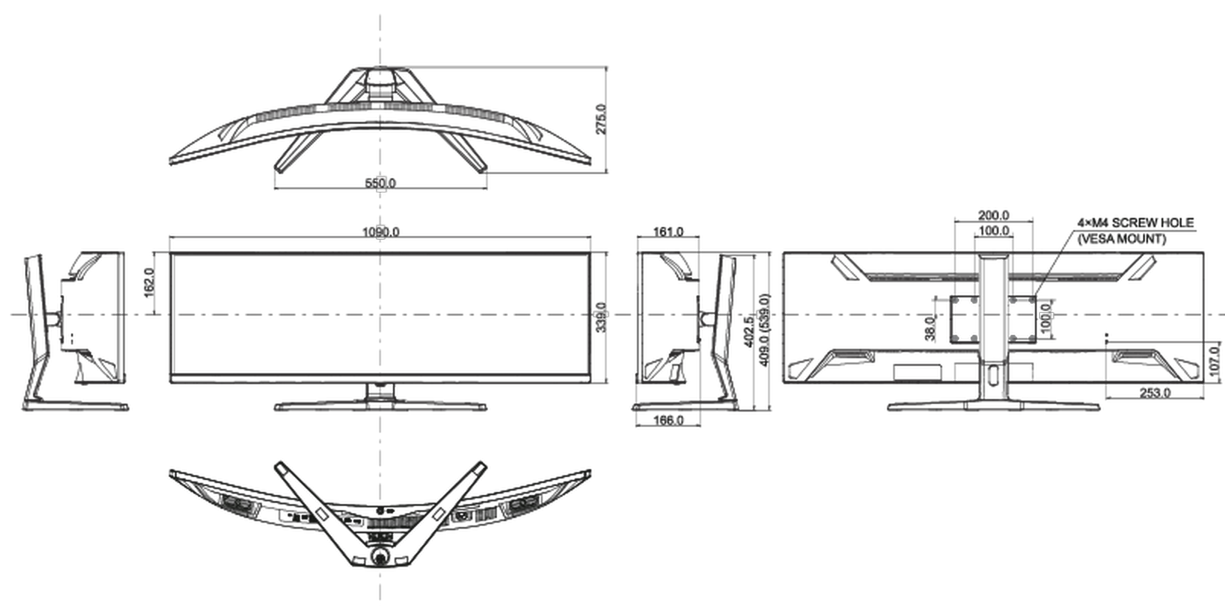

04 MEHANIČKI

Podešavanje položaja prikaza	visina, nagib
Podešavanje visine	130mm
Ugao nagiba	20° gore; 3° dole

VESA montiranje	200 x 100mm
Sistem upravljanja kablovima	da

05 UKLJUČENI DODACI

Kablovi	Strujni kabl, USB, HDMI, DP, USB-C
Ostalo	kratko uputstvo, bezbednosni vodič

08 DIMENZIJE / TEŽINA

Dimenzije proizvoda Š x V x D	1090 x 409 (539) x 275mm
Dimenzije kutije Š x V x D	1260 x 470 x 315mm
Težina (bez kutije)	11.2kg
Težina (sa kutijom)	16.4kg
EAN kod	4948570122271

All trademarks and registered trademarks acknowledged. E & O E. Specification subject to change without notice. All LCD's comply with ISO-9241-307:2008 in connection with pixel defects.