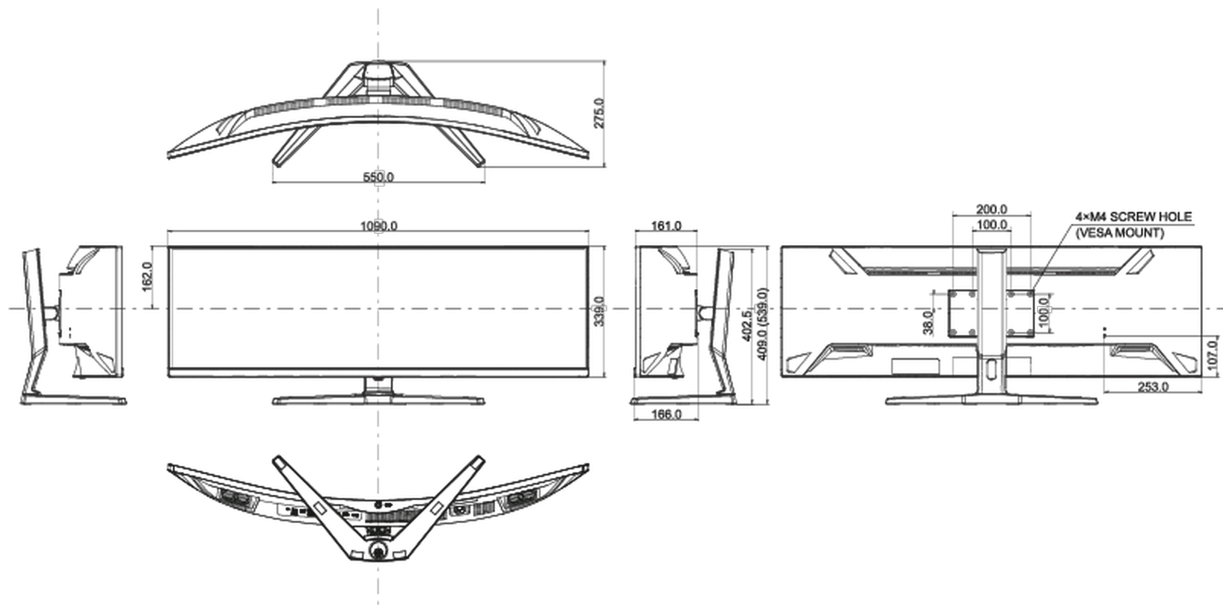

08 DIMENSIONS / POIDS

Dimensions produit L x H x P 1090 x 409 (539) x 275mm

Dimensions de la boîte L x H x P 1260 x 470 x 315mm

Poids (sans boîte) 11.2kg

Poids (avec boîte) 16.4kg

Code EAN 4948570122271

Toutes les marques nommées sur ce site sont des marques déposées. iiyama ne pourra être tenu responsable d'éventuelles erreurs ou omissions contenues sur ce site. Tous les écrans LCD iiyama sont conformes à la norme ISO-9241-307:2008 pour ce qui concerne les défauts de pixel.