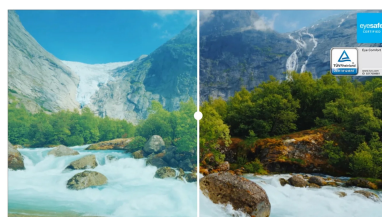

Zadbaj o swoje oczy

W oparciu o testy optyczne i badania prowadzone przez optometrystów i okulistów z całego świata, certyfikat Eye Safe oznacza, że produkt zapewnia nieprzerwaną ochronę przed niebieskim światłem, redukując wysokoenergetyczne niebieskie światło, zachowując przy tym nienaruszoną wydajność kolorów. Spełnia również wymagania certyfikatu Eye Comfort, potwierdzając, że produkt ma zredukowane niebieskie światło i jest wolny od migotania, w celu ochrony oczu i umożliwia użytkownikowi zmianę pozycji ciała bez pogorszenia jakości obrazu.