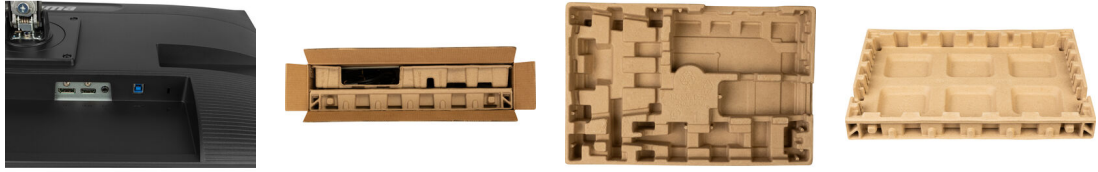

All trademarks and registered trademarks acknowledged. E & O E. Specification subject to change without notice. All LCD's comply with ISO-9241-307:2008 in connection with pixel defects. © **IYAMA CORPORATION. ALL RIGHTS RESERVED**