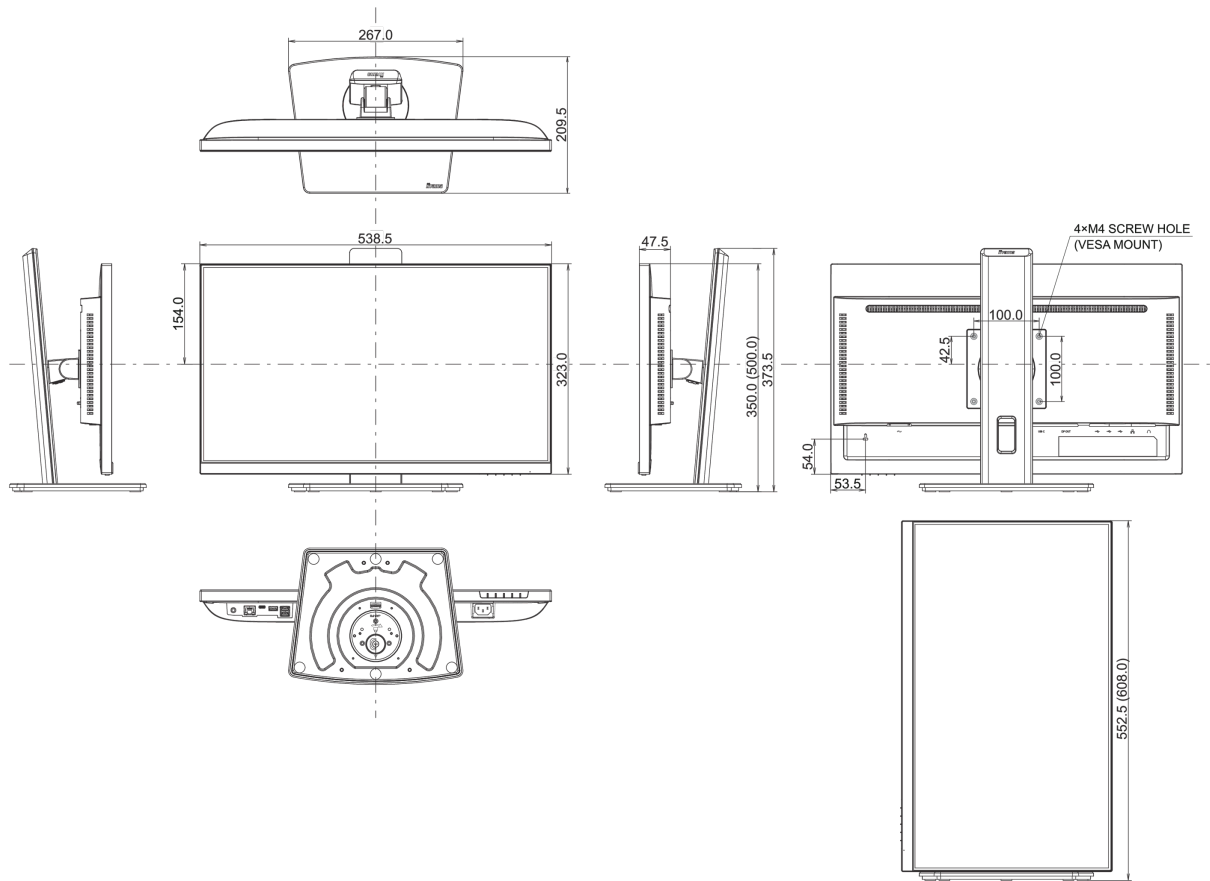

04 ASPECTOS MECÁNICOS

Soporte de altura regulable	altura, giro, inclinación, pivote (rotación a ambos lados)
Ajuste de altura	150mm
Rotación (función de pivote)	90°
Soporte giratorio	90°; 45 ° izquierdo; 45° derecho
Ángulo de inclinación	23° arriba; 5° abajo
Montaje VESA	100 x 100mm
Sistema de gestión de cables	si

05 ACCESSORIES INCLUDED

Cable	de alimentación, HDMI, USB-C
Otro	guía de inicio rápido, guía de seguridad

06 GESTIÓN DE ENERGÍA

Unidad de fuente de alimentación	interno
Fuente de alimentación	AC 100 - 240V, 50/60Hz
Gestión de energía	18W typical, Modo en espera 0.5W, Modo apagado 0.3W

08 DIMENSIONES / PESO

Producto dimensiones W x H x D	538.5 x 350 (500) x 209.5mm
Dimensiones de la caja (ancho x alto x fondo)	685 x 405 x 126mm
Peso (sin caja)	5.3kg
Peso (con caja)	7.4kg
Código EAN	4948570123209