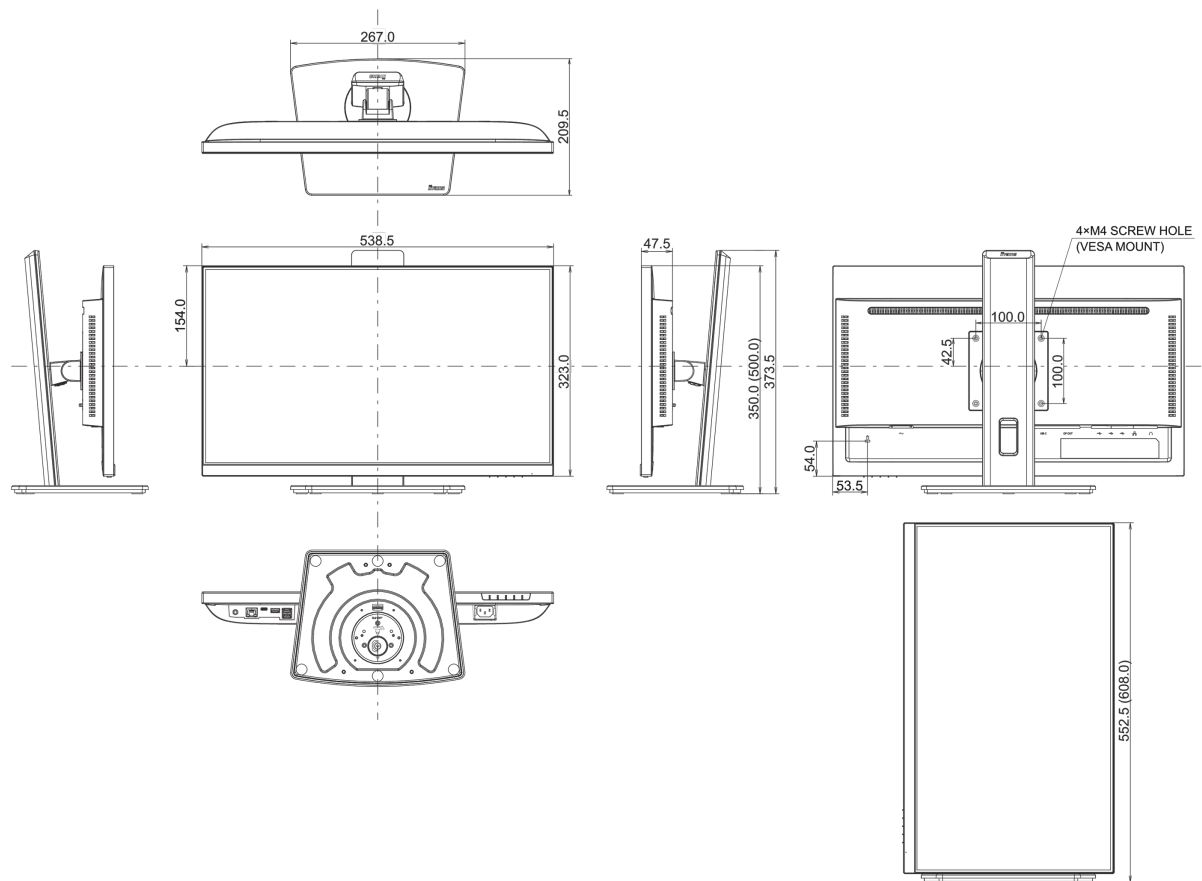

04 MECHANISCH

Verstellmöglichkeiten	Höhe, Swivel, Tilt, Pivot (Rotation auf beiden Seiten)
Höhenverstellbar	150mm
Rotierbar (Pivotfunktion)	90°
Drehwinkel	90°; 45 ° links; 45° rechts
Neigungswinkel	23° nach oben; 5° nach unten
VESA Halterung	100 x 100mm
Kabelmanagement	ja

05 ENTHALTENES ZUBEHÖR

Kabel	Netz, HDMI, USB-C
Sonstige	Leitfaden zur Inbetriebnahme, Sicherheits-Hinweise

06 STROMVERWALTUNG

Netzteil	intern
Stromversorgung	AC 100 - 240V, 50/60Hz
Leistungsaufnahme	18W typisch, 0.5W Standby, 03W ausgeschaltet

Produkt Abmessungen B x H x T	538.5 x 350 (500) x 209.5mm
Verpackung Abmessungen B x H x T	685 x 405 x 126mm
Gewicht (ohne Verpackung)	5.3kg
Gewicht (inkl Verpackung)	7.4kg
EAN code	4948570123209

Alle Warenzeichen sind eingetragene Handelsmarken. Irrtum und Änderungen in den Spezifikationen vorbehalten. Alle LCD's erfüllen die ISO-9241-307:2008 Pixelfehlerklasse.