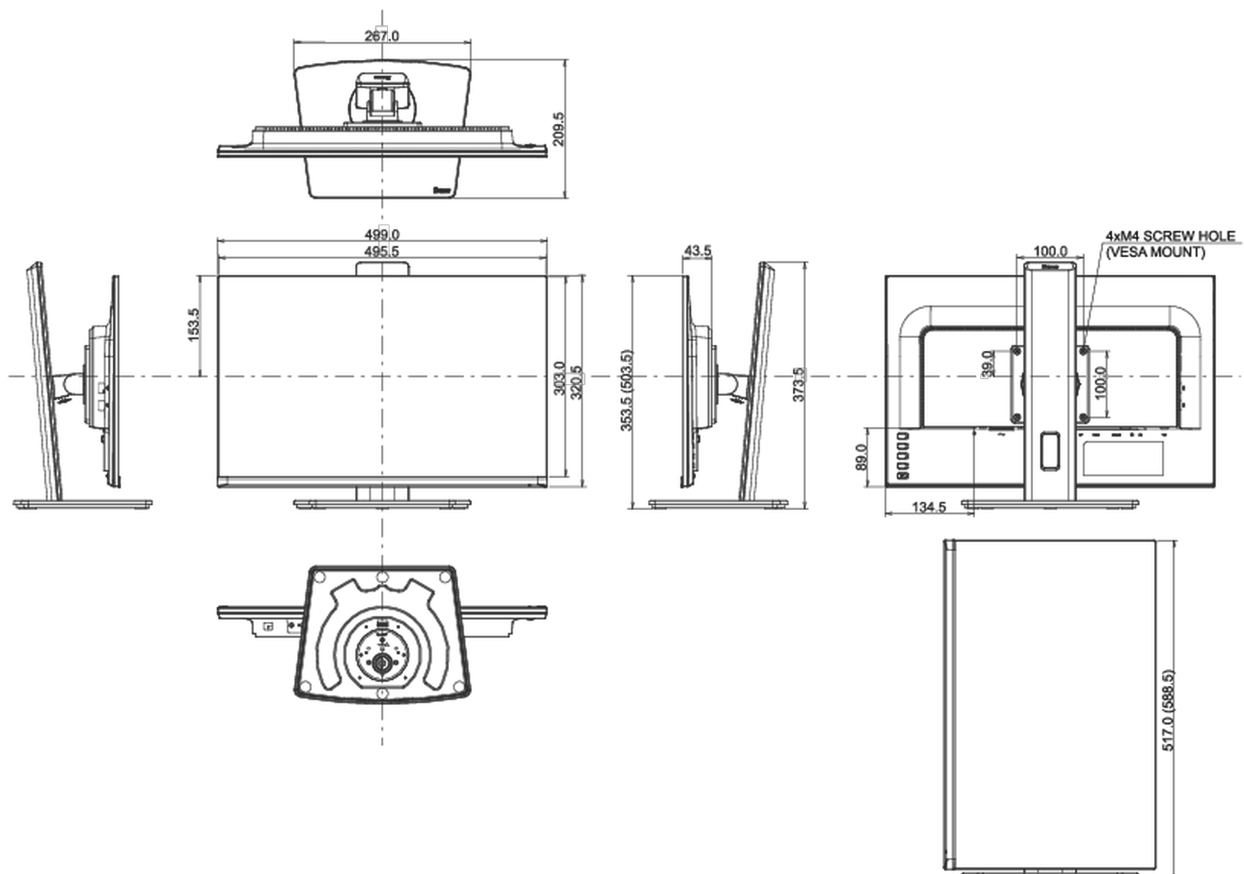

04 MECHANISME

Positieaanpassingen	hoogte, draaien, kantelen, pivot (rotatie aan beide zijden)
Hoogte-instelling	150mm
Rotatie	90°
Draaibare voet	90°; 45° links; 45° rechts
Kantelhoek	23° omhoog; 5° omlaag

VESA montage	100 x 100mm
Kabelmanagement systeem	ja

05 INBEGREPEN ACCESSOIRES

Kabels	Stroom, USB, DP
Overige	Quick guide handleiding, veiligheidsinstructies

06 POWER-MANAGEMENT

Voeding	intern
Stroomvoorziening	AC 100 - 240V, 50/60Hz
Energieverbruik	24W typisch, 0.5W stand by, 0.3W uit modus

08 AFMETINGEN / GEWICHT

Product afmetingen B x H x D	499 x 353 (503.5) x 209.5mm
Gewicht (zonder doos)	4.5kg
Gewicht (inclusief doos)	6kg
EAN code	4948570121458

Alle handelsmerken zijn geregistreerd. Gegevens onder voorbehoud van zetfouten. Specificaties kunnen vooraf en zonder opgaa van reden gewijzigd worden. Alle LCD-panels vallen onder ISO-9241-307:2008 inzake pixelfouten.