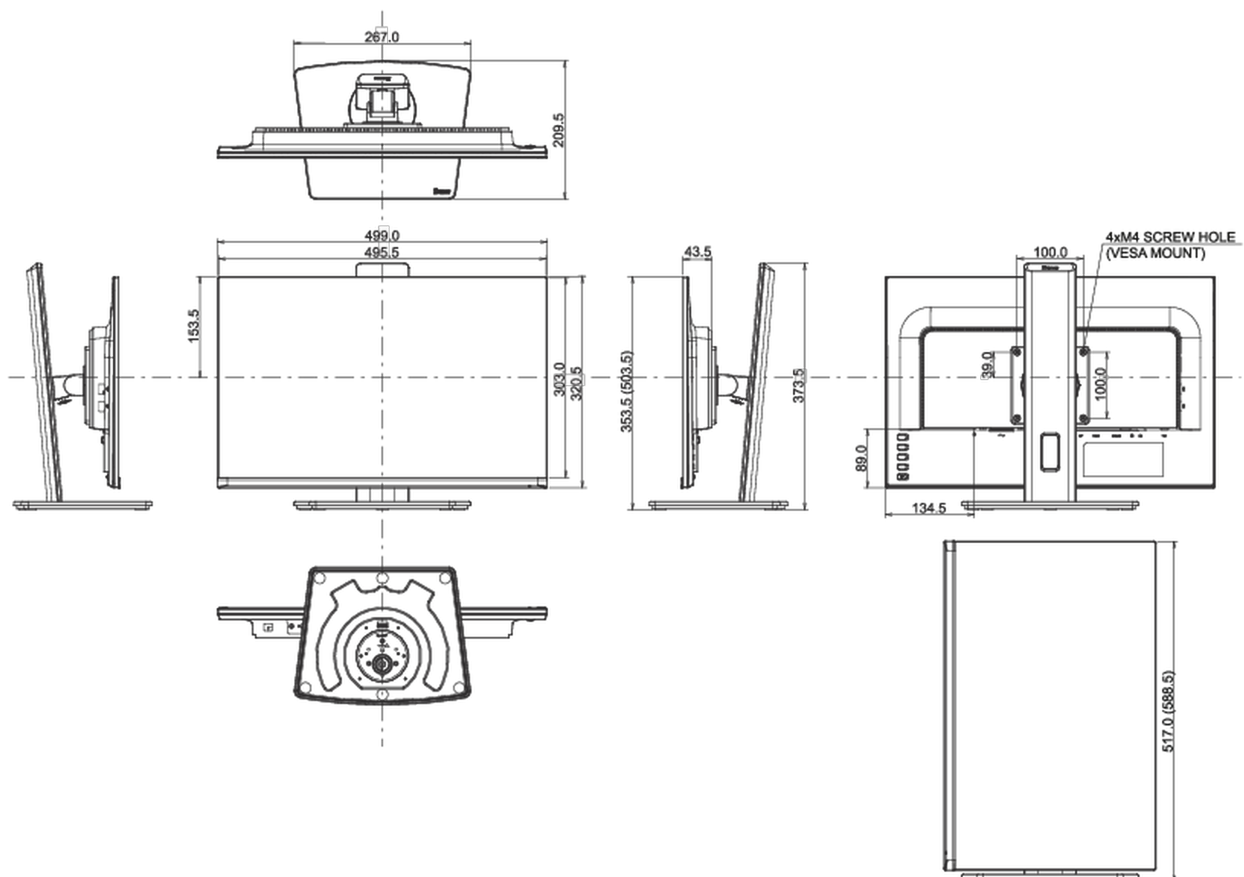

Крепления для кабелей

да

05 6. АКСЕССУАРЫ

Кабели

Питание, USB, DP

Прочее

Краткое руководство по началу работы, Руководство по безопасности

06 POWER-MANAGEMENT

Блок питания

внутренний

Питание

AC 100 - 240V, 50/60Гц

Потребляемая мощность

24W стандарт, 0.5W ожидание, 0.3W отключено

07 СТАНДАРТЫ

Сертификаты

TCO Certified, CE, TÜV-Bauart, EAC, VCCI-B, PSE, RoHS support, ErP, WEEE, REACH, UKCA

REACH SVHC

свинца, превышает 0.1%

08 РАЗМЕР / ВЕС

Размер продукта Ш x В x Г

499 x 353 (503.5) x 209.5мм

Вес (без упаковки)

4.5кг

Вес (с упаковкой)

6кг

EAN код

4948570121458