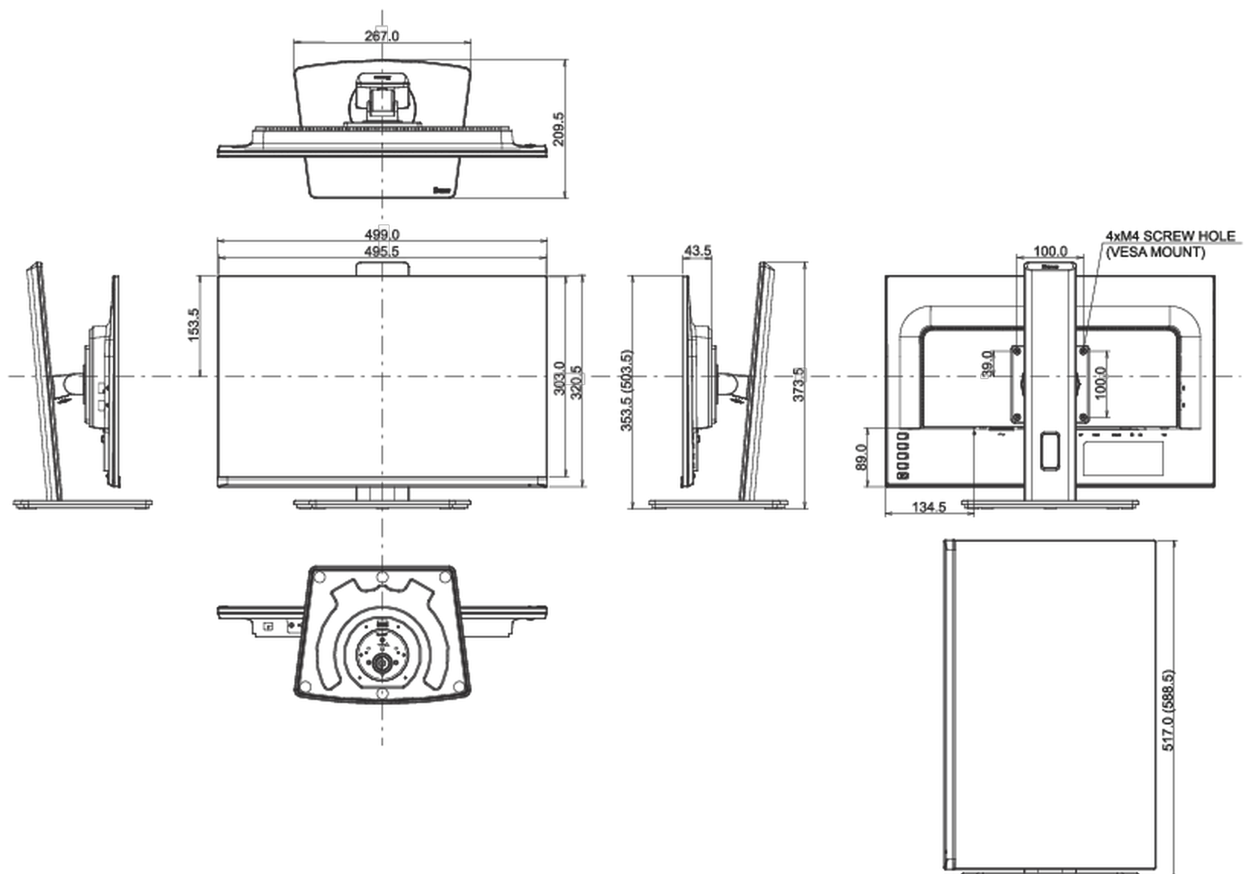

## 04 MECHANISME

Positieaanpassingen	hoogte, draaien, kantelen, pivot (rotatie aan beide zijden)
Hoogte-instelling	150mm
Rotatie	90°
Draaibare voet	90°; 45° links; 45° rechts
Kantelhoek	23° omhoog; 5° omlaag

## 08 AFMETINGEN / GEWICHT

Product afmetingen B x H x D	499 x 353 (503.5) x 209.5mm
Gewicht (zonder doos)	4.5kg
Gewicht (inclusief doos)	6kg
EAN code	4948570121458

*Alle handelsmerken zijn geregistreerd. Gegevens onder voorbehoud van zetfouten. Specificaties kunnen vooraf en zonder opgaaaf van reden gewijzigd worden. Alle LCD-panelen vallen onder ISO-9241-307:2008 inzake pixelfouten.*