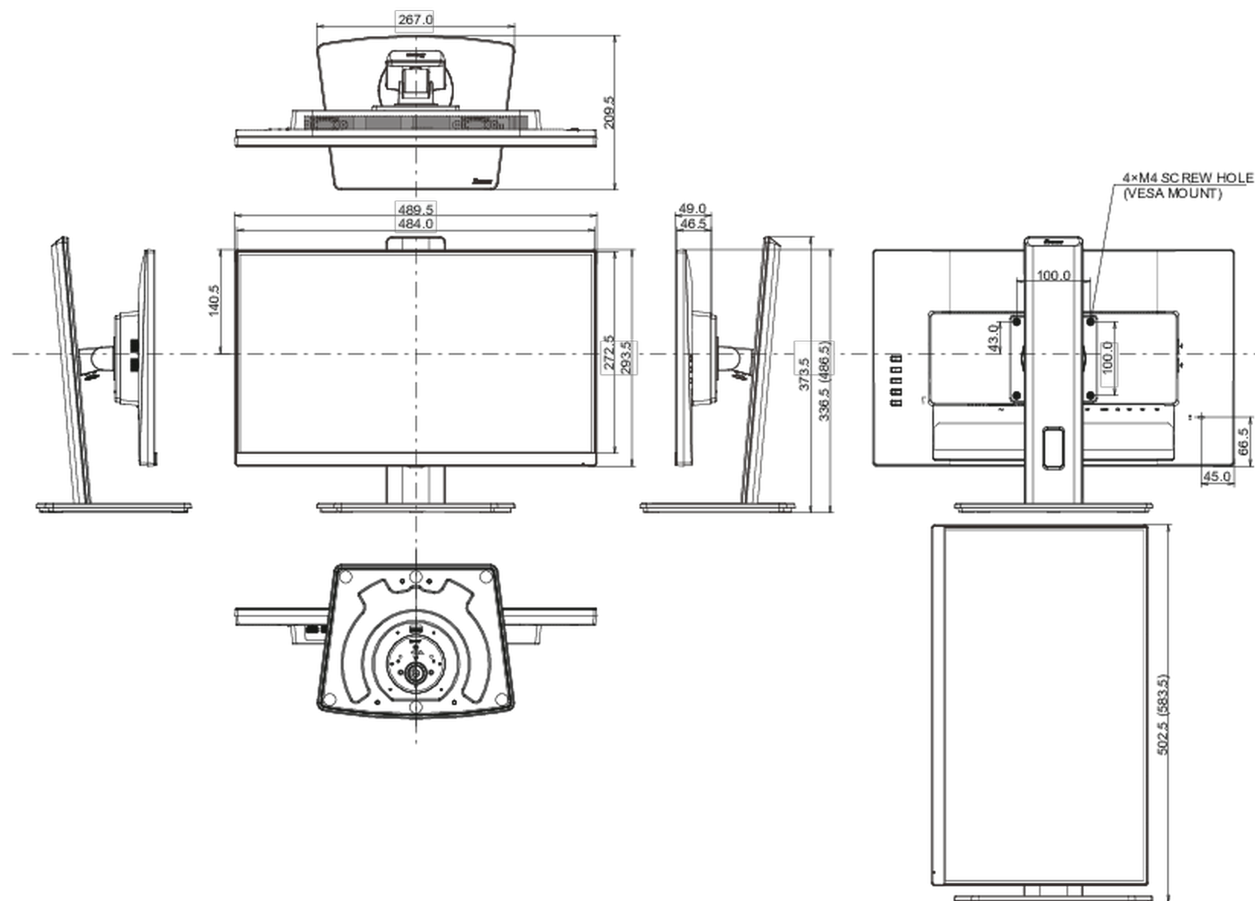

TCO Certified, CE, TÜV-Bauart, EAC, VCCI-B, PSE, RoHS support, ErP, WEEE, REACH, UKCA

Класс энергоэффективности

E

REACH SVHC

свинца, превышает 0.1%

08 РАЗМЕР / ВЕС

Размер продукта Ш x В x Г

489.5 x 336.5 (486.5) x 109.5мм

Размер коробки Ш x В x Г

560 x 380 x 159мм

Вес (без упаковки)

4.5кг

Вес (с упаковкой)

5.9кг

EAN код

4948570123322