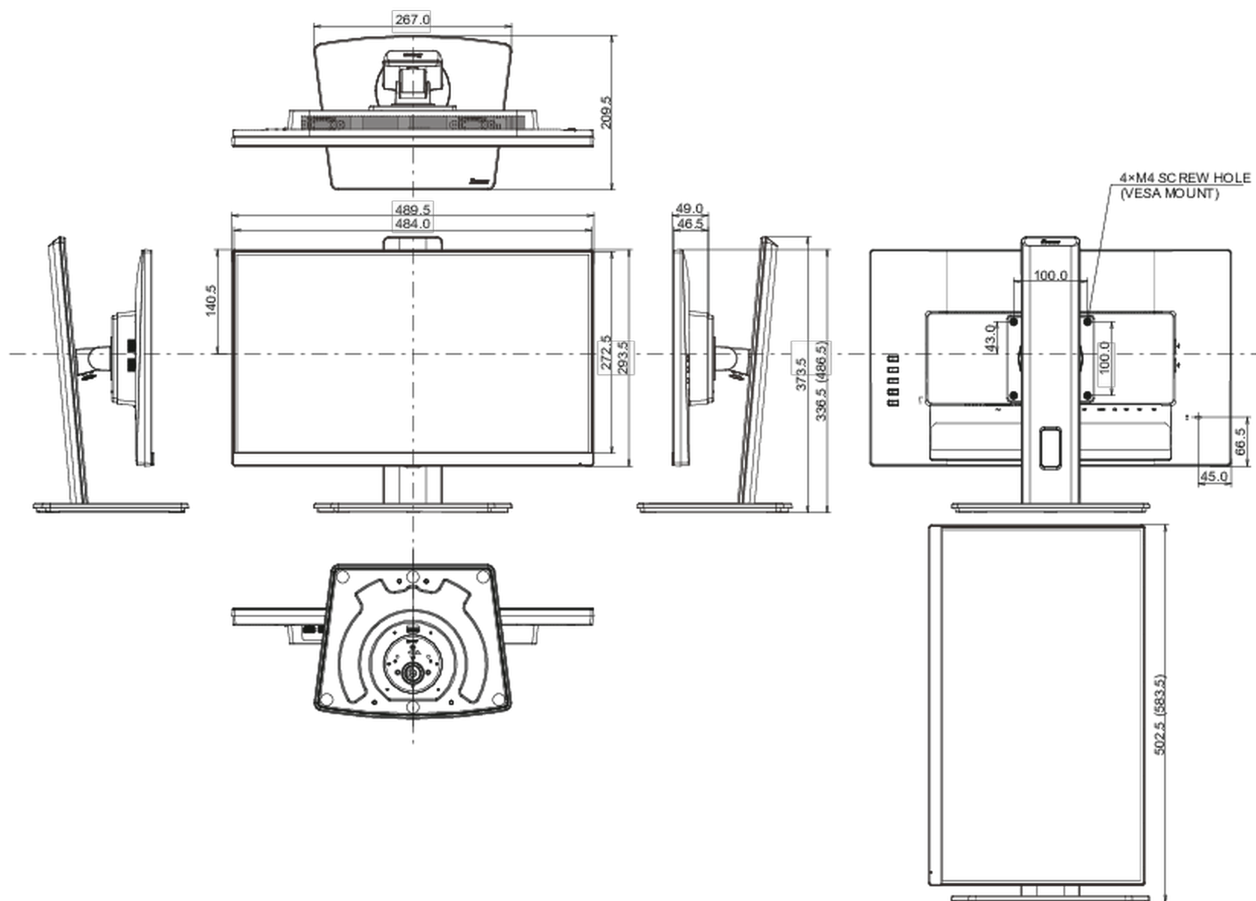

nad 0.1% olova

08 ROZMĚRY / HMOTNOST

Rozměry výrobku Š x V x D

489.5 x 336.5 (486.5) x 109.5mm

Rozměry balení Š x V x D

560 x 380 x 159mm

Váha (bez balení)

4.5kg

Váha (s balením)

5.9kg

EAN code

4948570123322

Všechny ochranné známky jsou registrovány a chráněny. Vyhrazené právo na změny. Veškeré ploché panely LCD splňují normu ISO-9241-307:2008 v oblasti počtu vadných pixelů.