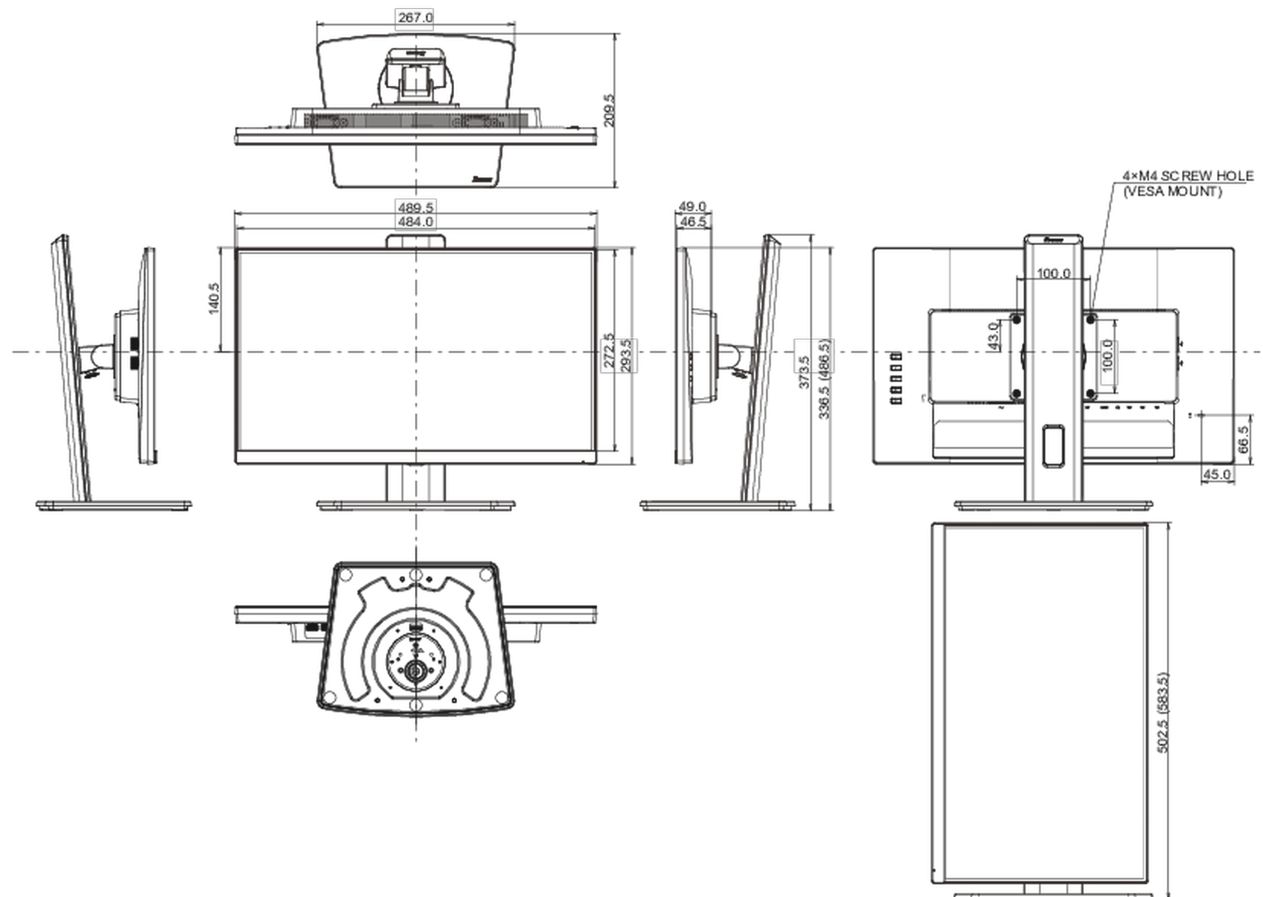

TCO Certified, CE, TÜV-Bauart, EAC, VCCI-B, PSE, RoHS support, ErP, WEEE, REACH, UKCA

Класс энергоэффективности

E

REACH SVHC

свинца, превышает 0.1%

08 РАЗМЕР / ВЕС

Размер продукта Ш x В x Г

489.5 x 336.5 (486.5) x 109.5мм

Размер коробки Ш x В x Г

560 x 380 x 159мм

Вес (без упаковки)

4.5кг

Вес (с упаковкой)

5.9кг

EAN код

4948570123322