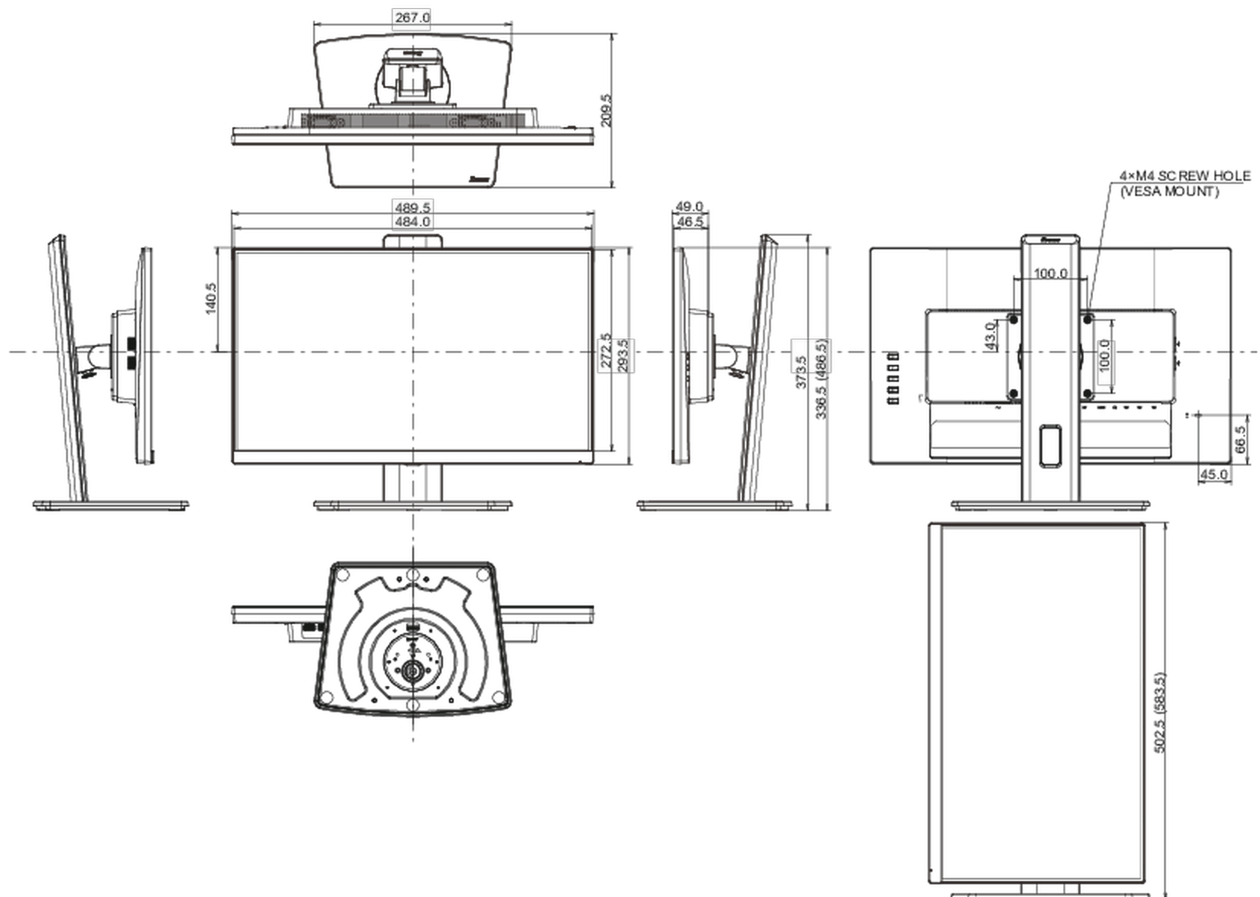

01 PANEEL EIGENSCHAPPEN

Design	ultra slim
Beelddiagonaal	21.5", 54.6cm
Paneel	IPS Panel Technology LED, matte finish
Resolutie	1920 x 1080 @100Hz (2.1 megapixel Full HD)
Beeldverhouding	16:9
Paneel helderheid	250 cd/m ²
Statisch contrast	1000:1
Advanced contrast	80M:1
Reactietijd (MPRT)	0.4ms
Inkijkhoek	horizontaal/verticaal: 178°/178°, rechts/links: 89°/89°, naar boven/onderen: 89°/89°
Kleurondersteuning	16.7mln (sRGB: 99%; NTSC: 72%)
Horizontale frequentie	30 - 115kHz
Zichtbaar formaat	476.1 x 267.8mm, 18.7 x 10.5"
Pixel pitch	0.248mm
Kleur	mat, wit

04 MECHANISME

Positieaanpassingen	hoogte, draaien, kantelen, pivot (rotatie aan beide zijden)
Hoogte-instelling	150mm
Rotatie	90°
Draaibare voet	90°; 45 ° links; 45° rechts
Kantelhoek	22° omhoog; 5° omlaag

VESA montage	100 x 100mm
Kabelmanagement systeem	ja

05 INBEGREPEN ACCESSOIRES

Kabels	Stroom, USB, HDMI
Overige	Quick guide handleiding, veiligheidsinstructies

06 POWER-MANAGEMENT

Voeding	intern
Stroomvoorziening	AC 100 - 240V, 50/60Hz
Energieverbruik	14W typisch, 0.5W stand by, 0.3W uit modus

07 DUURZAAMHEID

Richtlijnen	TCO Certified, CE, TÜV-Bauart, EAC, VCCI-B, PSE, RoHS support, ErP, WEEE, REACH, UKCA
REACH SVHC	meer dan 0.1%: Lood

08 AFMETINGEN / GEWICHT

Product afmetingen B x H x D	489.5 x 336.5 (486.5) x 109.5mm
Doos afmetingen B x H x D	560 x 380 x 159mm
Gewicht (zonder doos)	4.5kg
Gewicht (inclusief doos)	5.9kg
EAN code	4948570123322