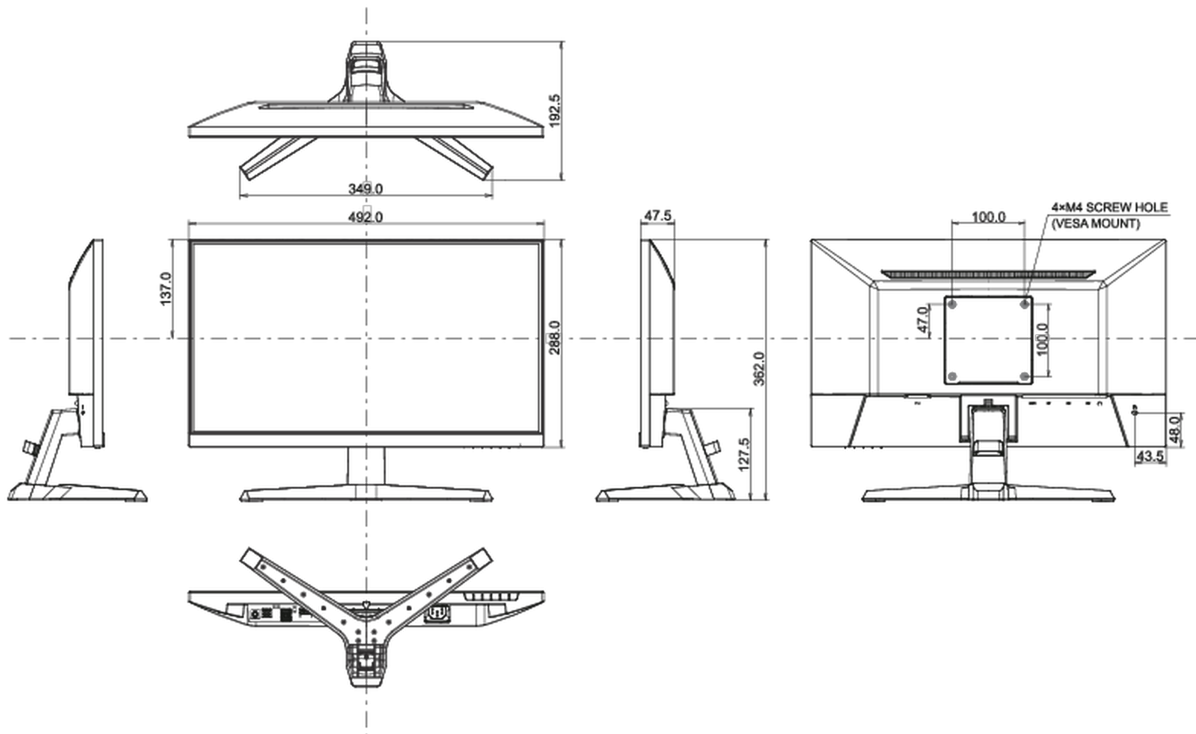

Kabely

napájecí, USB, HDMI

Ostatní

uživatelský manuál, instrukce bezpečnosti

06 POWER-MANAGEMENT

Napájecí zdroj:

interní

Napájení

AC 50 - 60V, 100/240Hz

Odběr energie:

17W typisch, 0.5W odpočinek, 0.3W vypnutý

07 UDRŽITELNOST

Předpisy

CE, TÜV-Bauart, EAC, VCCI-B, PSE, RoHS support, ErP, WEEE, REACH, UKCA

Energetická třída (Regulation (EU) 2017/1369)

E

REACH SVHC

nad 0.1% olova

08 ROZMĚRY / HMOTNOST

Rozměry výrobku Š x V x D

492 x 362 x 192mm

Rozměry balení Š x V x D

564 x 122 x 380mm

Váha (bez balení)

2.6kg

Váha (s balením)

3.6kg

EAN code

4948570122714

Všechny ochranné známky jsou registrovány a chráněny. Vyhrazené právo na změny. Veškeré ploché panely LCD splňují normu ISO-9241-307:2008 v oblasti počtu vadných pixelů.