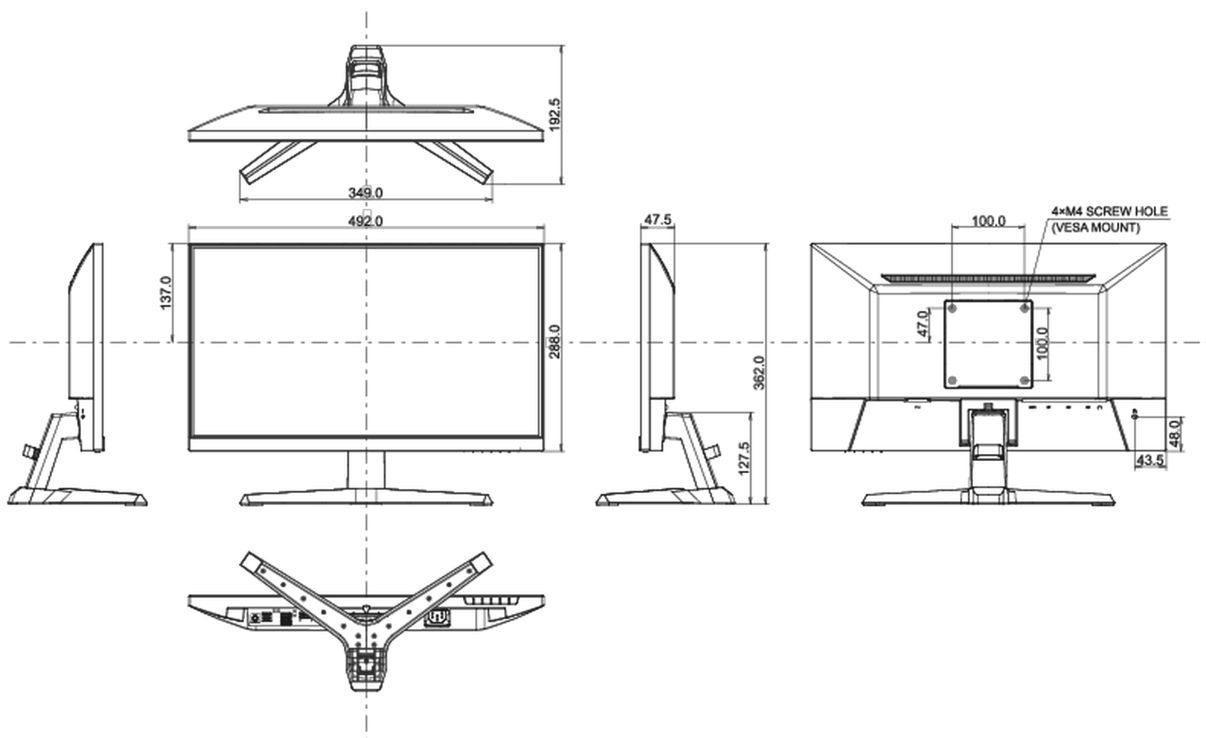

Кабели

Питание, USB, HDMI

Прочее

Краткое руководство по началу работы, Руководство по безопасности

06 POWER-MANAGEMENT

Блок питания

внутренний

Питание

AC 50 - 60V, 100/240Гц

Потребляемая мощность

17W стандарт, 0.5W ожидание, 0.3W отключено

07 СТАНДАРТЫ

Сертификаты

CE, TÜV-Bauart, EAC, VCCI-B, PSE, RoHS support, ErP, WEEE, REACH, UKCA

REACH SVHC

свинца, превышает 0.1%

08 РАЗМЕР / ВЕС

Размер продукта Ш x В x Г

492 x 362 x 192мм

Размер коробки Ш x В x Г

564 x 122 x 380мм

Вес (без упаковки)

2.6кг

Вес (с упаковкой)

3.6кг

EAN код

4948570122714

Все товарные знаки и торговые марки являются собственностью их владельцев и они защищены. Ошибки и изменения допускаются. Спецификации могут быть изменены без уведомления. Все LCD мониторы соответствуют стандарту ISO-9241-307:2008 по политике битых пикселей.