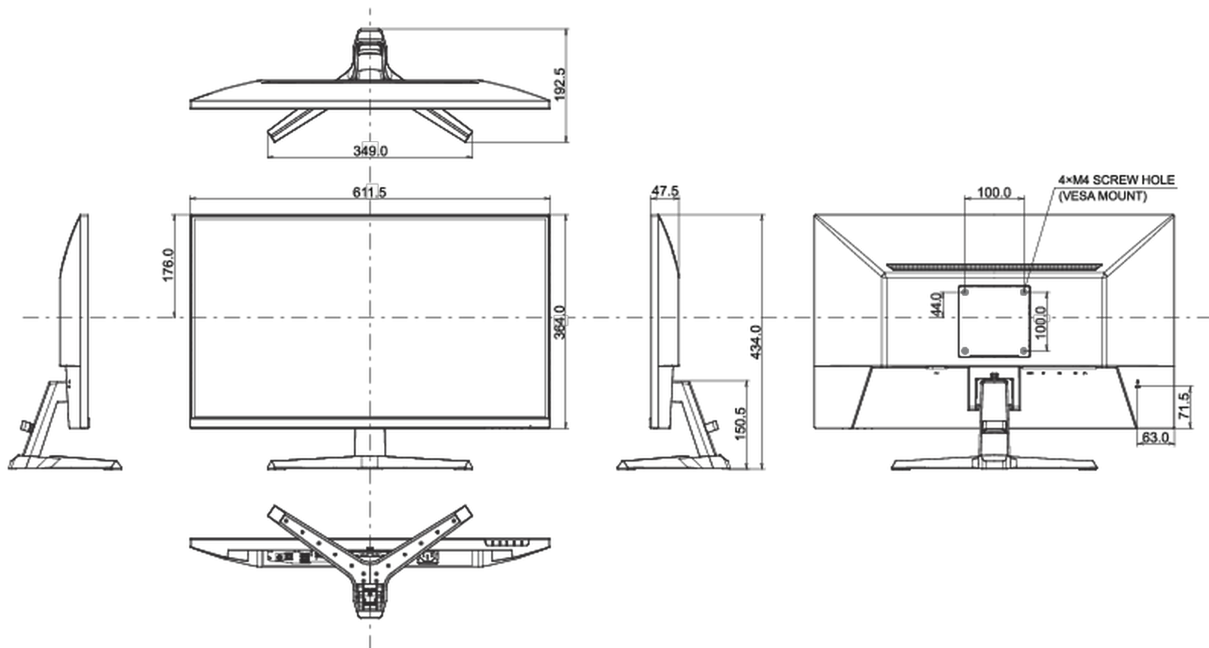

## 08 AFMETINGEN / GEWICHT

Product afmetingen B x H x D	611.5 x 434 x 192.5mm
Doos afmetingen B x H x D	688 x 465 x 125mm
Gewicht (zonder doos)	4.2kg
Gewicht (inclusief doos)	5.9kg
EAN code	4948570122776