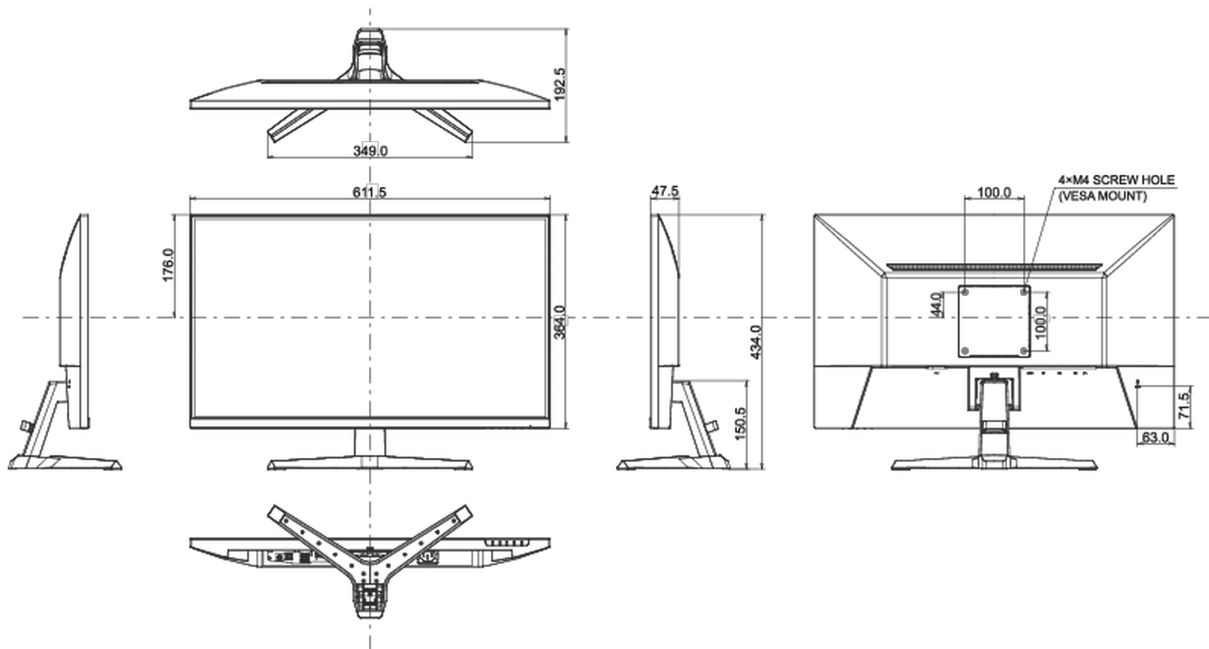

Kábelek

áramellátás, USB, HDMI, DP

Egyéb

gyors üzembe helyezési útmutató, biztonsági útmutató

06 ENERGIAGAZDÁLKODÁS

Tápegység

belső

Áramellátás

AC 50 - 60V, 100/240Hz

Energiafogyasztás

21W jellemző, 0.5W készenlét, 0.3W kikapcsolva

Áramfogyasztás

0.5W készenlét

07 FENNTARTHATÓSÁG

Előírások

CE, TÜV-Bauart, EAC, VCCI-B, PSE, RoHS támogatás, ErP, WEEE, HATÓTÁVOLSÁG, UKCA

Energiahatékonysági osztály ((EU) 2017/1369 rendelet)

E

REACH SVHC

0,1% felett: Vezet

08 MÉRETEK / SÚLY

Termék méretei Sz x H x M

611.5 x 434 x 192.5mm

Doboz méretei Sz x H x M

688 x 465 x 125mm

Súly (doboz nélkül)

4.2kg

Súly (dobozsal)

5.9kg

EAN kód

4948570122776