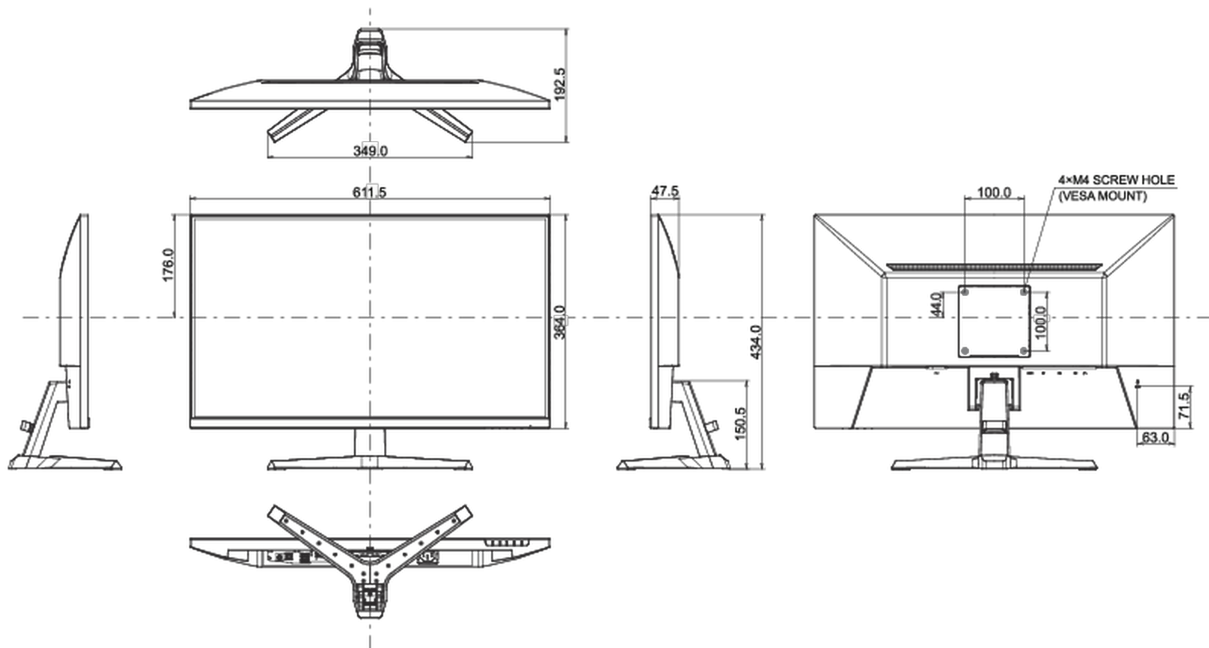

## 08 AFMETINGEN / GEWICHT

Product afmetingen B x H x D	611.5 x 434 x 192.5mm
Doos afmetingen B x H x D	688 x 465 x 125mm
Gewicht (zonder doos)	4.2kg
Gewicht (inclusief doos)	5.9kg
EAN code	4948570122776