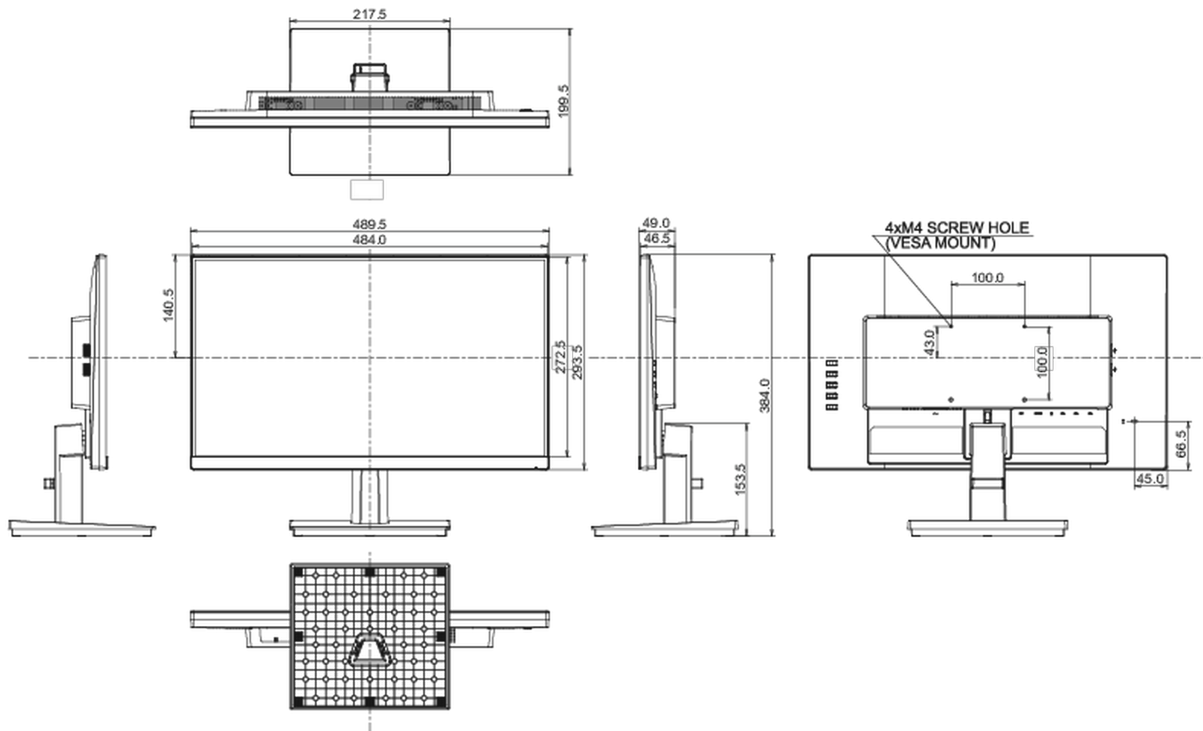

01 KARAKTERISTIKE EKRANA

Dizajn	bez okvira sa tri strane
Dijagonala	21.5", 54.6cm
Panel	IPS Panel Technology LED, mat finiš
Osnovna rezolucija	1920 x 1080 @100Hz (2.1 megapixel Full HD)
Osnovna rezolucija	100Hz
Format ekrana	16:9
Osvetljenje	250 cd/m ²
Statički kontrast	1000:1
Napredni kontrast	80M:1
Vreme odziva (MPRT)	0.4ms
Zona gledanja	horizontalno/vertikalno: 178°/178°, desno/levo: 89°/89°, gore/dole: 89°/89°
Podržane boje	16.7mln (sRGB: 99%; NTSC: 72%)
Horizontalna sinhronizacija	30 - 115KHz
Vidljiva površina Š x V	476.1 x 267.8mm, 18.7 x 10.5"
Razmak piksela	0.248mm
Boja	mat, crna

04 MEHANIČKI

Podešavanje položaja prikaza	nagib
Ugao nagiba	21.5° gore; 3.5° dole
VESA montiranje	100 x 100mm
Sistem upravljanja kablovima	da

05 UKLJUČENI DODACI

Kablovi	Strujni kabl, USB, HDMI
Ostalo	kratko uputstvo, bezbednosni vodič

08 DIMENZIJE / TEŽINA

Dimenzije proizvoda Š x V x D	489.5 x 384 x 199.5mm
Dimenzije kutije Š x V x D	581 x 420 x 131mm
Težina (bez kutije)	3.0kg
Težina (sa kutijom)	4.5kg
EAN kod	4948570122561

All trademarks and registered trademarks acknowledged. E & O E. Specification subject to change without notice. All LCD's comply with ISO-9241-307:2008 in connection with pixel defects.