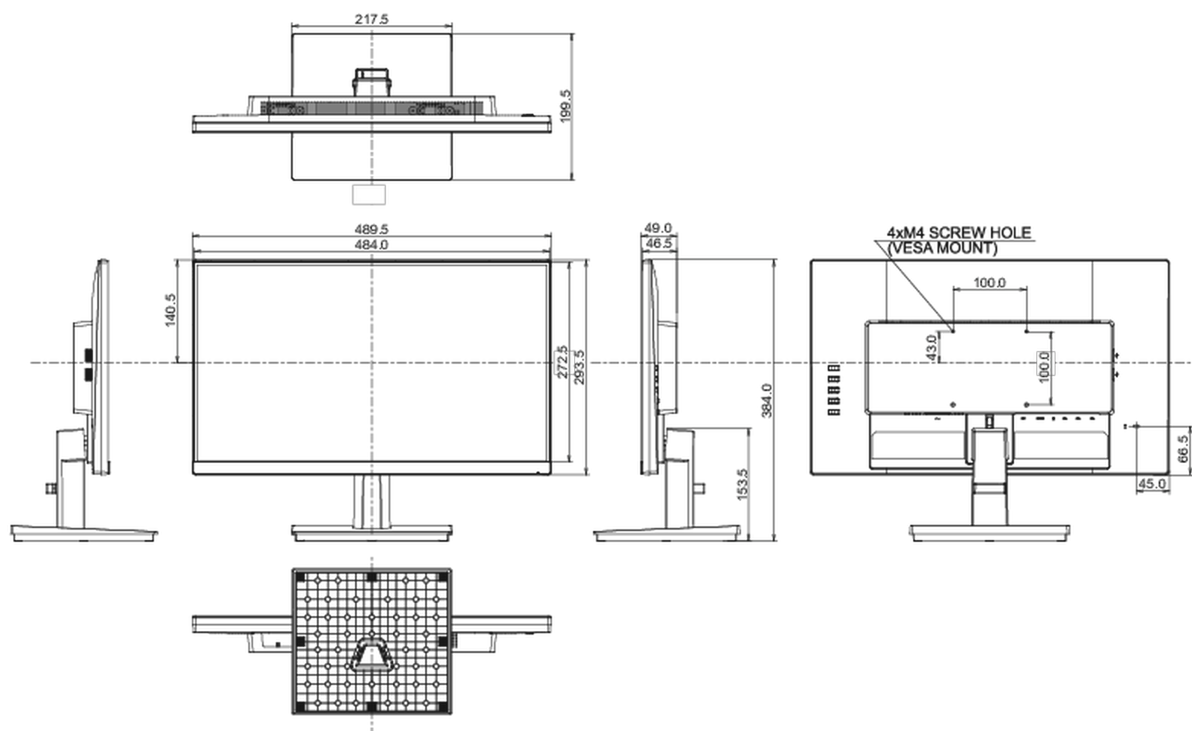

Předpisy

TCO Certified, CE, TÜV-Bauart, EAC, VCCI-B, PSE, RoHS support, ErP, WEEE, REACH, UKCA

REACH SVHC

nad 0.1% olova

08 ROZMĚRY / HMOTNOST

Rozměry výrobku Š x V x D

489.5 x 384 x 199.5mm

Rozměry balení Š x V x D

581 x 420 x 131mm

Váha (bez balení)

3.0kg

Váha (s balením)

4.5kg

EAN code

4948570122561

Všechny ochranné známky jsou registrovány a chráněny. Vyhrazené právo na změny. Veškeré ploché panely LCD splňují normu ISO-9241-307:2008 v oblasti počtu vadných pixelů.