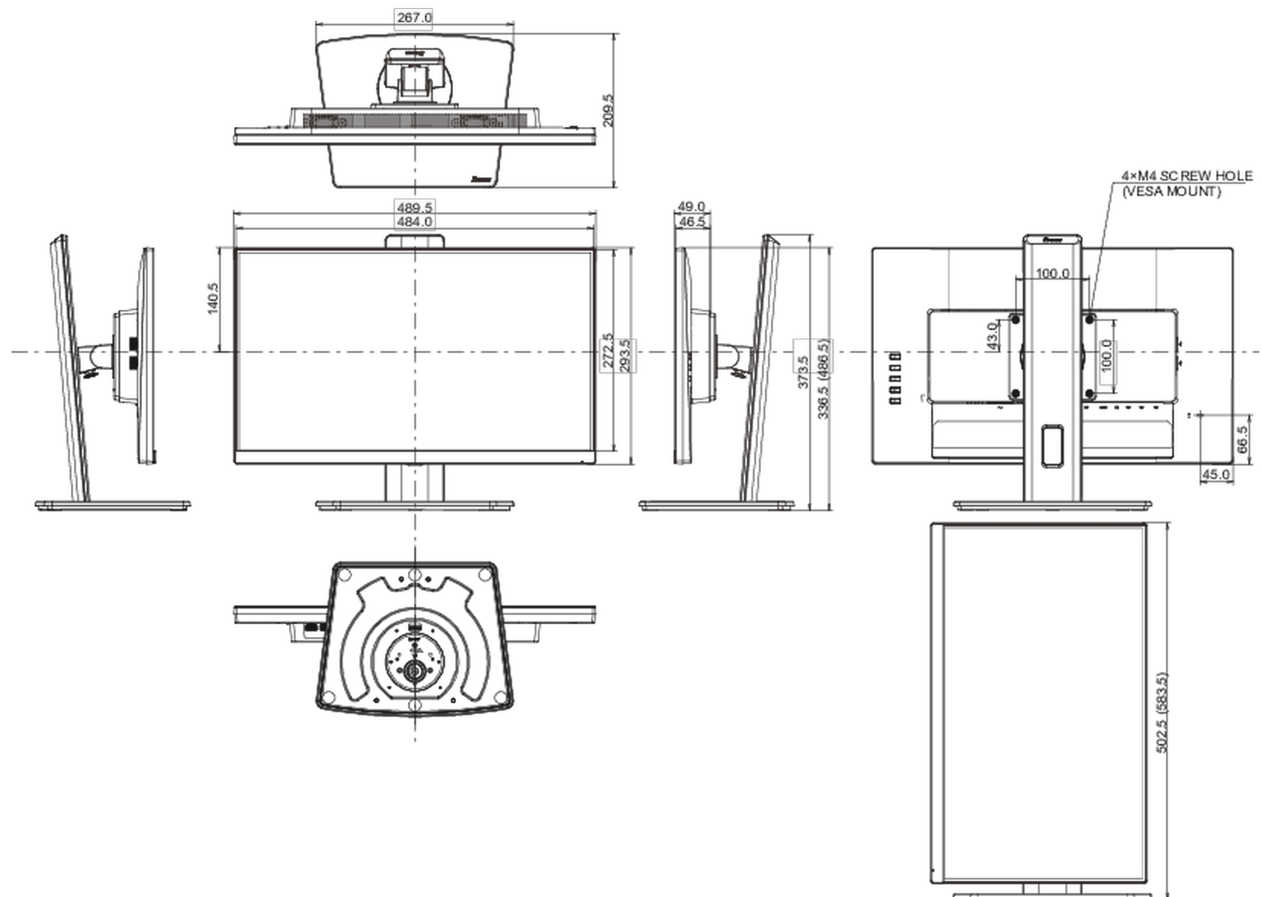

## 04 MECHANISME

Positieaanpassingen	hoogte, draaien, kantelen, pivot (rotatie aan beide zijden)
Hoogte-instelling	150mm
Rotatie	90°
Draaibare voet	90°; 45 ° links; 45° rechts
Kantelhoek	22° omhoog; 5° omlaag

## 08 AFMETINGEN / GEWICHT

Product afmetingen B x H x D	489.5 x 336.5 (486.5) x 109.5mm
Doos afmetingen B x H x D	560 x 380 x 159mm
Gewicht (zonder doos)	4.5kg
Gewicht (inclusief doos)	5.9kg
EAN code	4948570122554