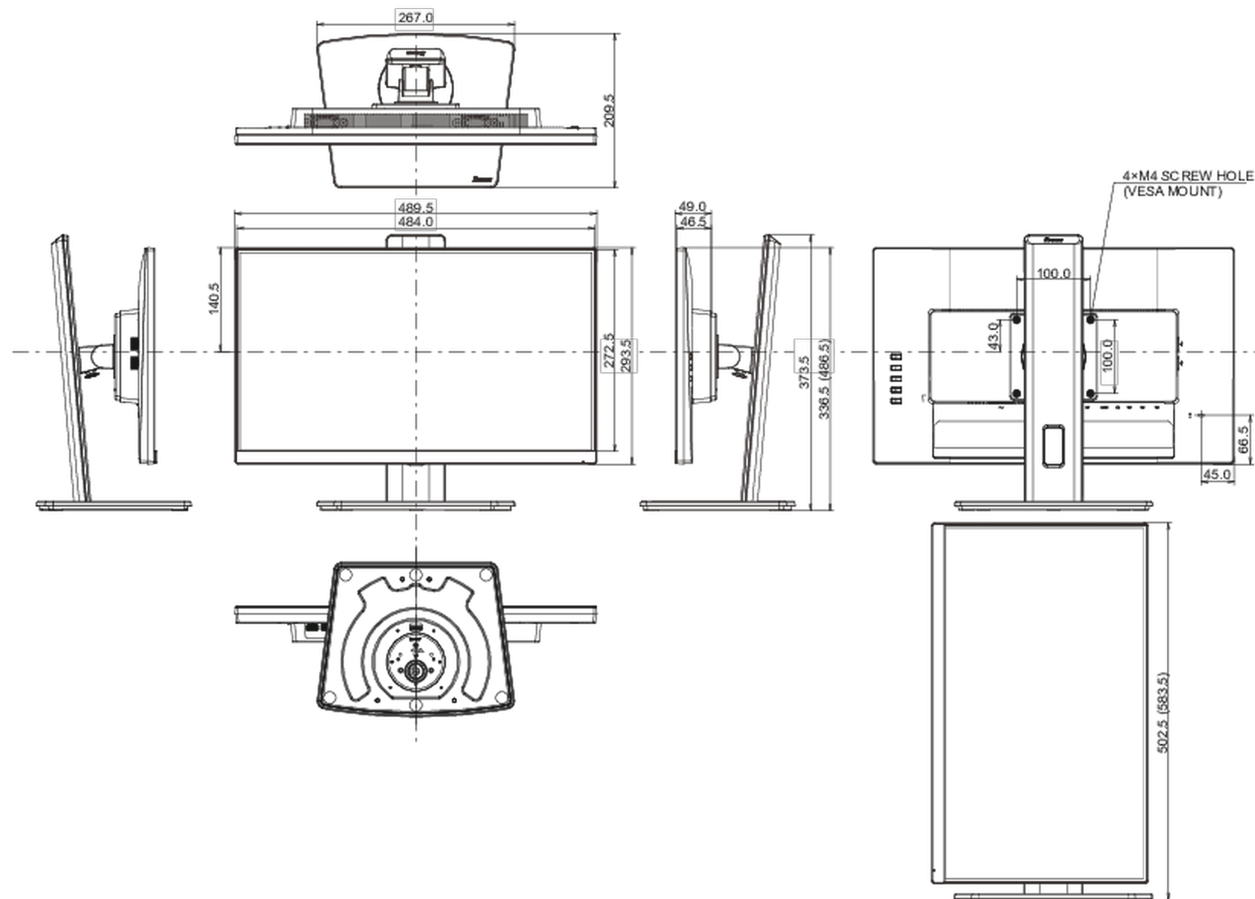

TCO Certified, CE, TÜV-Bauart, EAC, VCCI-B, PSE, RoHS support, ErP, WEEE, REACH, UKCA

Класс энергоэффективности

E

REACH SVHC

свинца, превышает 0.1%

08 РАЗМЕР / ВЕС

Размер продукта Ш x В x Г

489.5 x 336.5 (486.5) x 109.5мм

Размер коробки Ш x В x Г

560 x 380 x 159мм

Вес (без упаковки)

4.5кг

Вес (с упаковкой)

5.9кг

EAN код

4948570122554