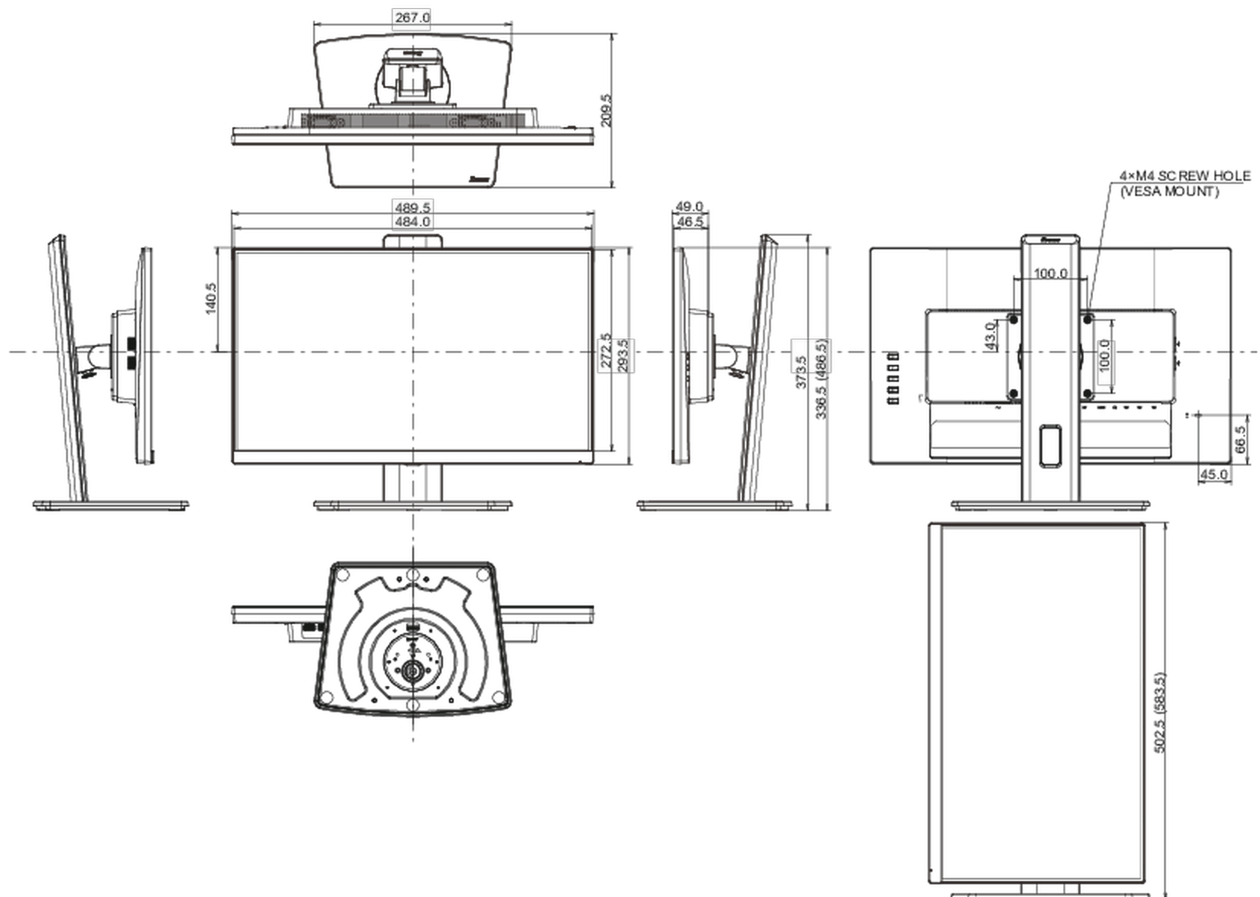

01 PANEEL EIGENSCHAPPEN

Design	ultra slim
Beelddiagonaal	21.5", 54.6cm
Paneel	IPS Panel Technology LED, matte finish
Resolutie	1920 x 1080 @100Hz (2.1 megapixel Full HD)
Beeldverhouding	16:9
Paneel helderheid	250 cd/m ²
Statisch contrast	1000:1
Advanced contrast	80M:1
Reactietijd (MPRT)	0.4ms
Inkijkhoek	horizontaal/verticaal: 178°/178°, rechts/links: 89°/89°, naar boven/onderen: 89°/89°
Kleurondersteuning	16.7mln (sRGB: 99%; NTSC: 72%)
Horizontale frequentie	30 - 115kHz
Zichtbaar formaat	476.1 x 267.8mm, 18.7 x 10.5"
Pixel pitch	0.248mm
Kleur	mat, zwart

04 MECHANISME

Positieaanpassingen	hoogte, draaien, kantelen, pivot (rotatie aan beide zijden)
Hoogte-instelling	150mm
Rotatie	90°
Draaibare voet	90°; 45 ° links; 45° rechts
Kantelhoek	22° omhoog; 5° omlaag

VESA montage	100 x 100mm
Kabelmanagement systeem	ja

05 INBEGREPEN ACCESSOIRES

Kabels	Stroom, USB, HDMI
Overige	Quick guide handleiding, veiligheidsinstructies

06 POWER-MANAGEMENT

Voeding	intern
Stroomvoorziening	AC 100 - 240V, 50/60Hz
Energieverbruik	14W typisch, 0.5W stand by, 0.3W uit modus

07 DUURZAAMHEID

Richtlijnen	TCO Certified, CE, TÜV-Bauart, EAC, VCCI-B, PSE, RoHS support, ErP, WEEE, REACH, UKCA
REACH SVHC	meer dan 0.1%: Lood

08 AFMETINGEN / GEWICHT

Product afmetingen B x H x D	489.5 x 336.5 (486.5) x 109.5mm
Doos afmetingen B x H x D	560 x 380 x 159mm
Gewicht (zonder doos)	4.5kg
Gewicht (inclusief doos)	5.9kg
EAN code	4948570122554