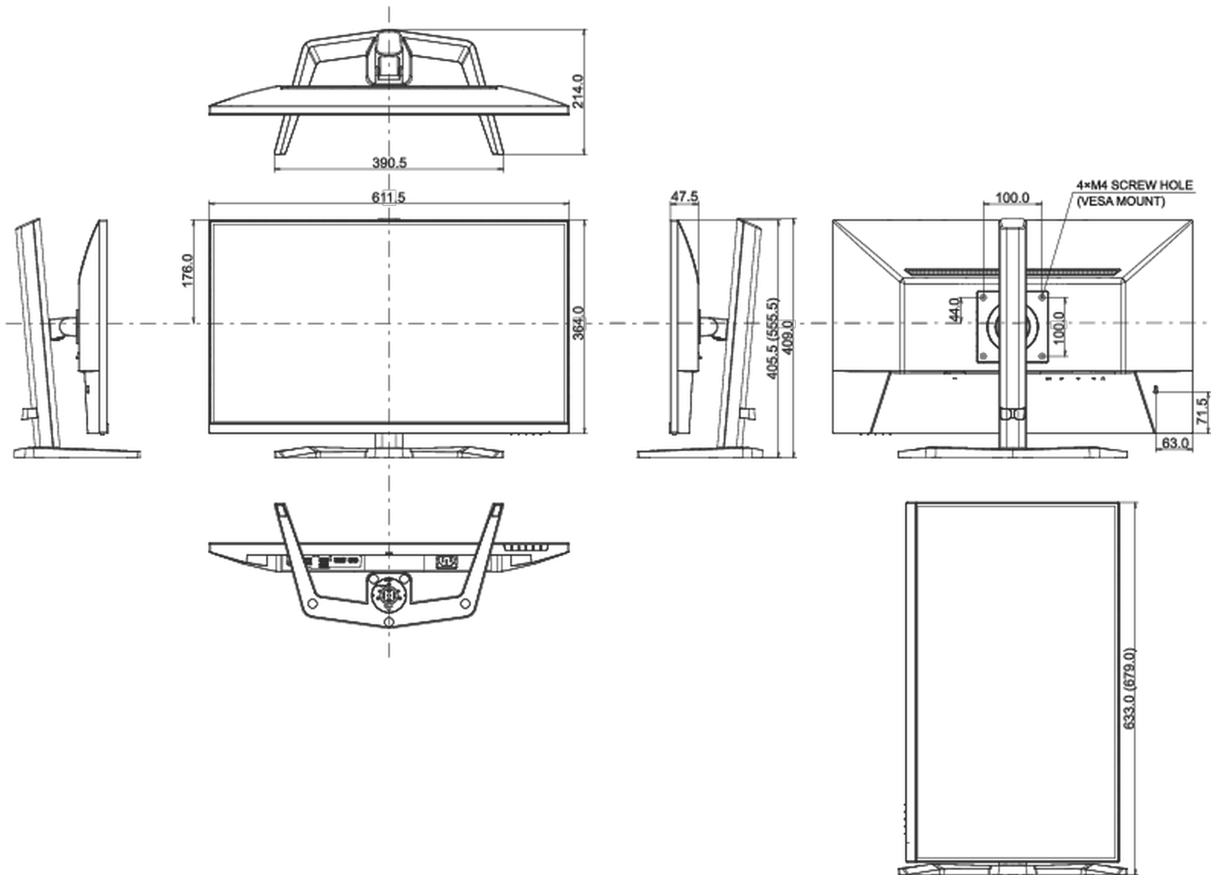

Kablovi

Strujni kabl, USB, HDMI, DP

Ostalo

kratko uputstvo, bezbednosni vodič

06 UPRAVLJANJE NAPAJANJEM

Napajanje

interna

Potrošnja energije

% 1W tipično, 0.5W stand by, 0.3W isključen

07 ODRŽIVOST

Propisi

CE, TÜV-Bauart, EAC, VCCI-B, PSE, RoHS podrška, ErP, WEEE, REACH, UKCA

Klasa energetske efikasnosti (Regulation (EU) 2017/1369)

E

REACH SVHC

iznad 0.1%: Olova

08 DIMENZIJE / TEŽINA

Dimenzije proizvoda Š x V x D

611.5 x 555.5 x 214mm

Dimenzije kutije Š x V x D

691 x 142 x 447mm

Težina (bez kutije)

5.5kg

Težina (sa kutijom)

7.2kg

EAN kod

4948570122783

All trademarks and registered trademarks acknowledged. E & O E. Specification subject to change without notice. All LCD's comply with ISO-9241-307:2008 in connection with pixel defects.