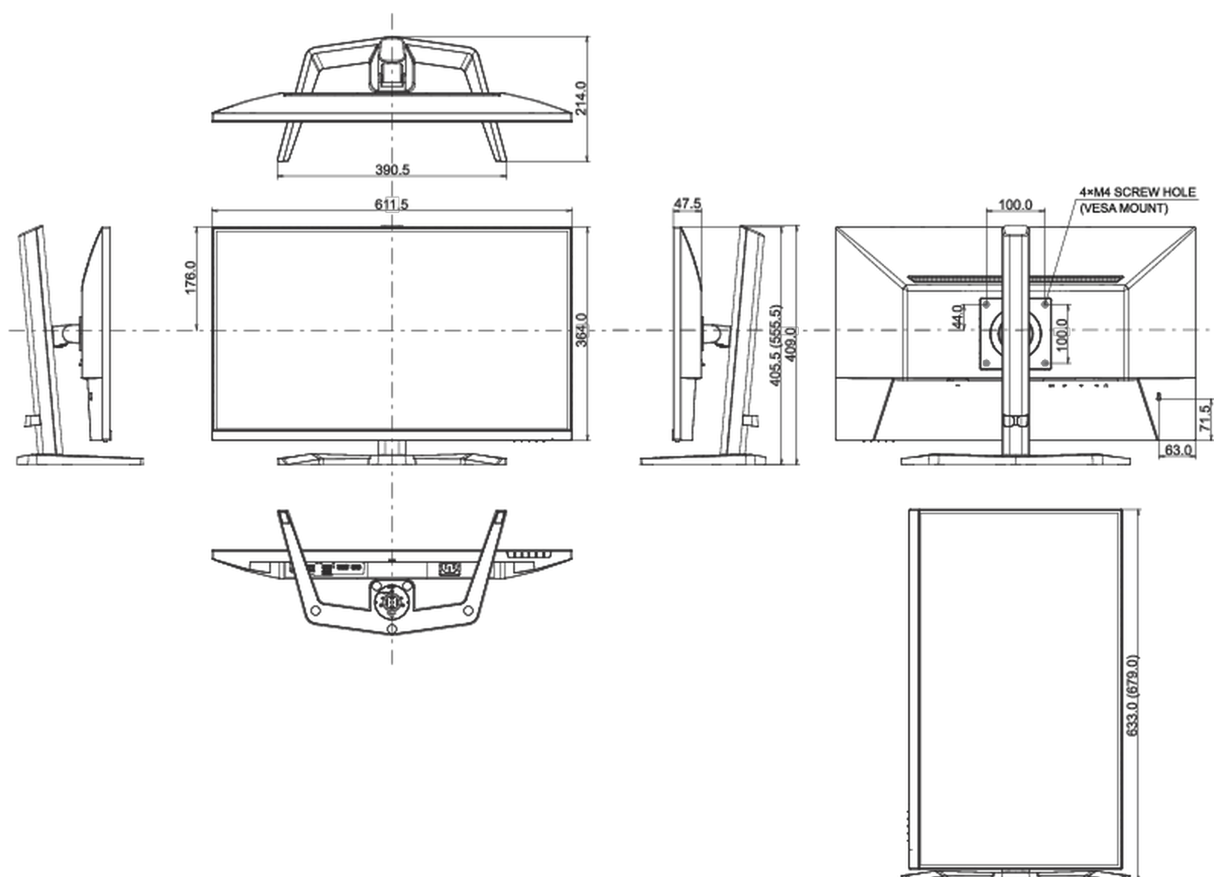

01 CARATTERISTICHE DISPLAY

Diagonale	27", 68.5cm
Pannello	IPS, finitura opaca
Risoluzione nativa	2560 x 1440 @100Hz (3.7 megapixel)
Format	16:9
Luminosità	250 cd/m ²
Contrasto statico	1300:1
Contrasto avanzato	80M:1
Tempo di risposta (MPRT)	1ms
Angolo di visione	orizzontale/verticale: 178°/178°, sinistra/destra 89°/89°, alto/giù: 89°/89°
Supporta colore	16.7mln
Siincronizzazione orizzontale	30 - 151kHz
Angolo di visione L x H	596.7 x 335.7mm, 23.5 x 12.2"
Pixel pitch	0.233mm
Color	opaca, nero

04 MECCANICA

Regolazione posizione display	tilt
Regolazione altezza	150mm
Rotazione (funzione PIVOT)	90°
Snodo	45°; 45° sinistra; 45° destro
Angolo di inclinazione	23° alto; 5° giù

Montaggio VESA	100 x 100mm
Passaggio cavi	si

Prodotti dimensioni L x H x P	611.5 x 555.5 x 214mm
Box dimensioni L x H x P	691 x 142 x 447mm
Peso (netto)	5.5kg
Peso (lordo)	7.2kg
EAN code	4948570122783

Tutti i marchi e i marchi registrati citati. E & O E. Specifiche soggette a modifiche senza preavviso. Tutti i display LCD è conforme alla norma ISO-9241-307:2008 in connessione con difetti dei pixel.