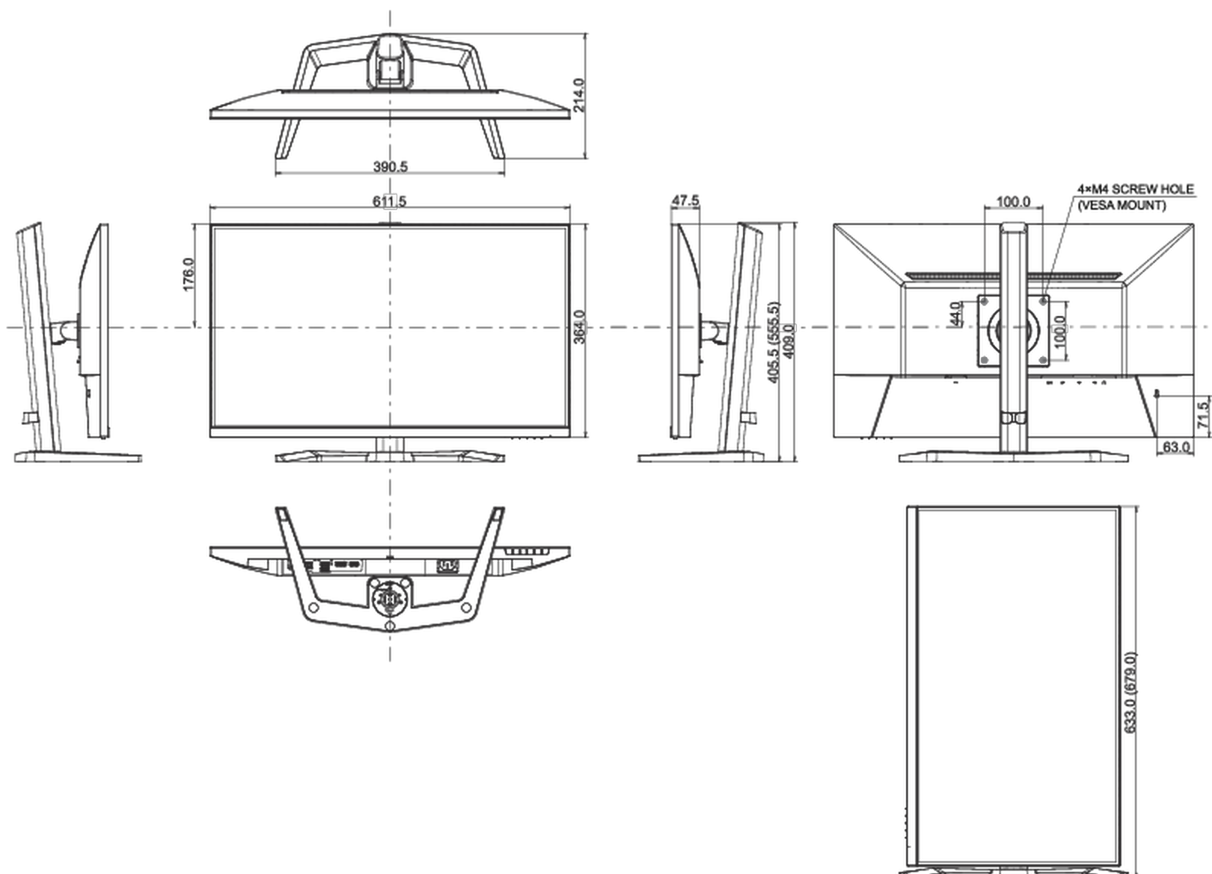

## 08 DIMENSIONS / POIDS

Dimensions produit L x H x P	611.5 x 555.5 x 214mm
Dimensions de la boîte L x H x P	691 x 142 x 447mm
Poids (sans boîte)	5.5kg
Poids (avec boîte)	7.2kg
Code EAN	4948570122783

*Toutes les marques nommées sur ce site sont des marques déposées. iiyama ne pourra être tenu responsable d'éventuelles erreurs ou omissions contenues sur ce site. Tous les écrans LCD iiyama sont conformes à la norme ISO-9241-307:2008 pour ce qui concerne les défauts de pixel.*