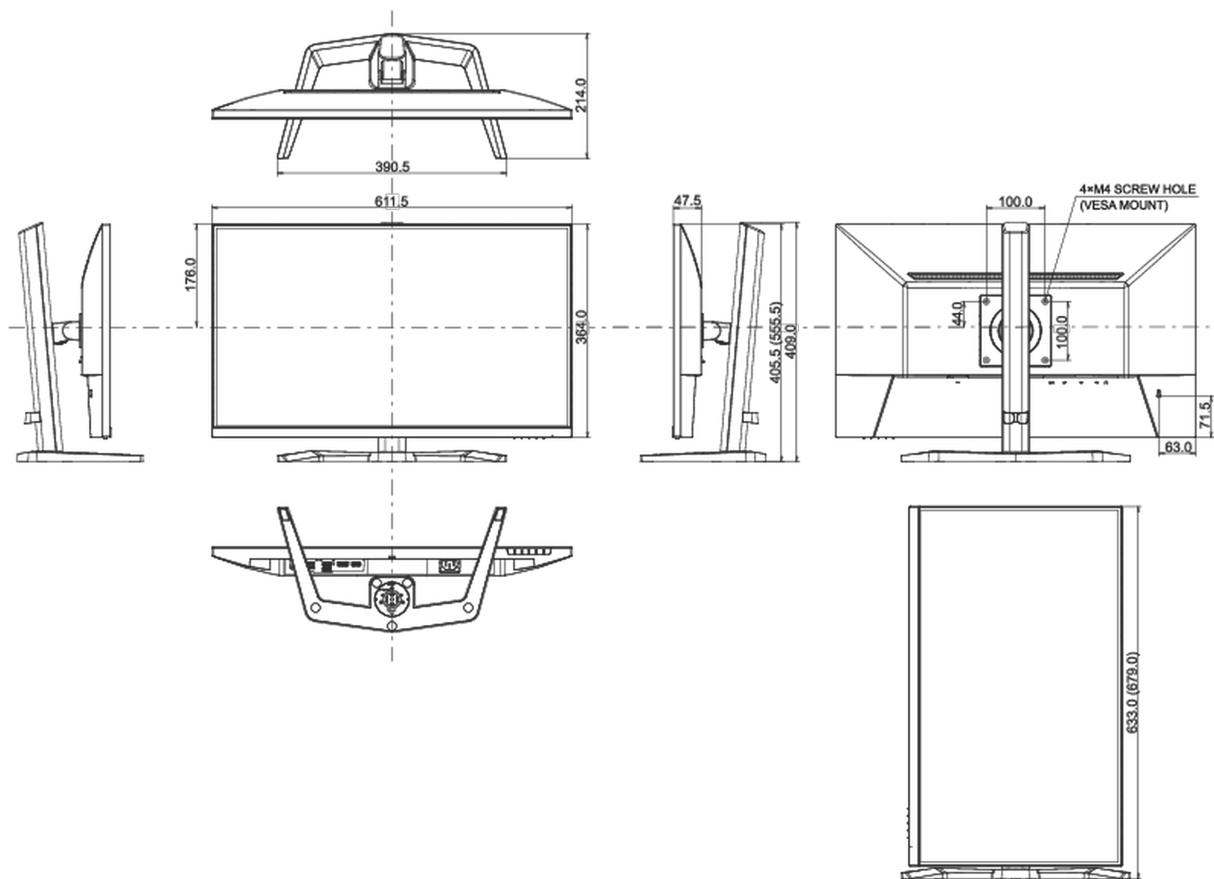

All trademarks and registered trademarks acknowledged. E & O E. Specification subject to change without notice. All LCD's comply with ISO-9241-307:2008 in connection with pixel defects.

© IIYAMA CORPORATION. ALL RIGHTS RESERVED