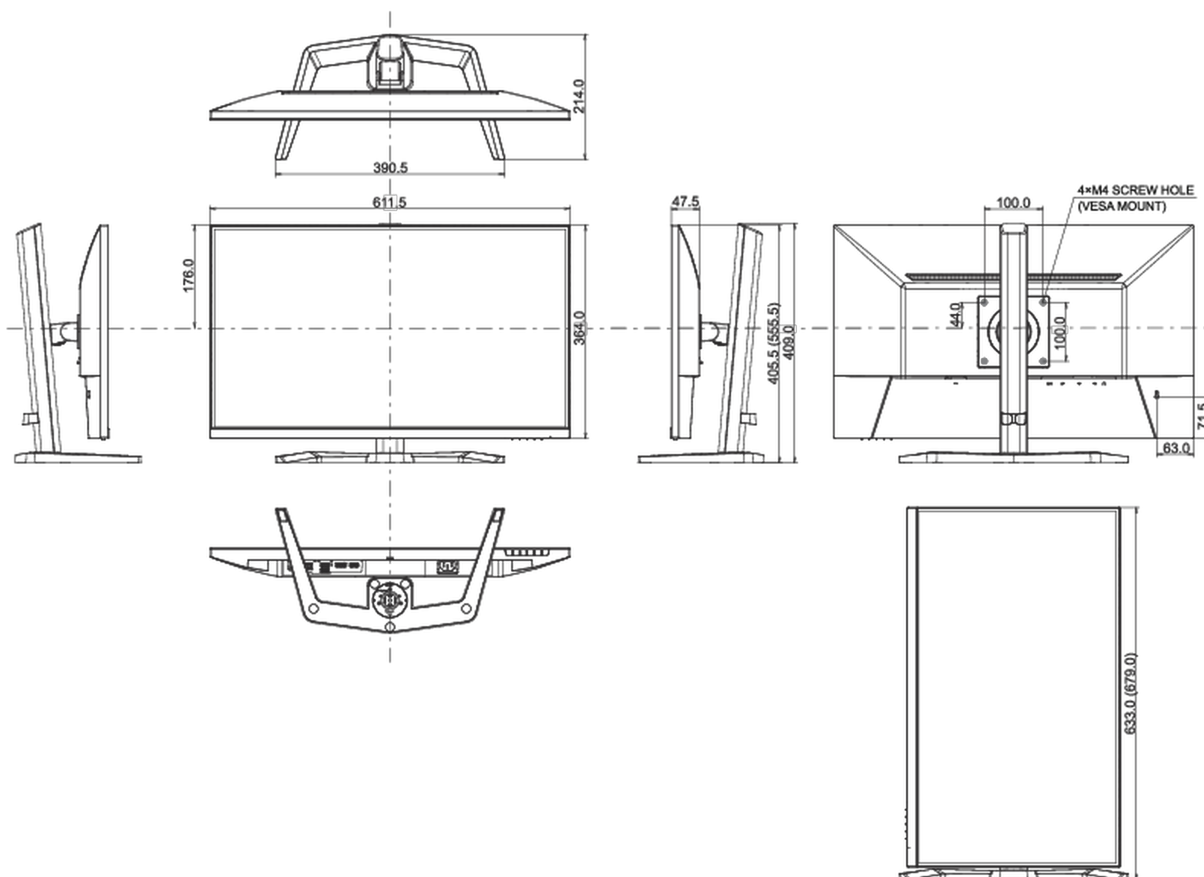

E

REACH SVHC

nad 0.1% olova

08 ROZMĚRY / HMOTNOST

Rozměry výrobku Š x V x D

611.5 x 555.5 x 214mm

Rozměry balení Š x V x D

691 x 142 x 447mm

Váha (bez balení)

5.5kg

Váha (s balením)

7.2kg

EAN code

4948570122783

Všechny ochranné známky jsou registrovány a chráněny. Vyhrazené právo na změny. Veškeré ploché panely LCD splňují normu ISO-9241-307:2008 v oblasti počtu vadných pixelů.