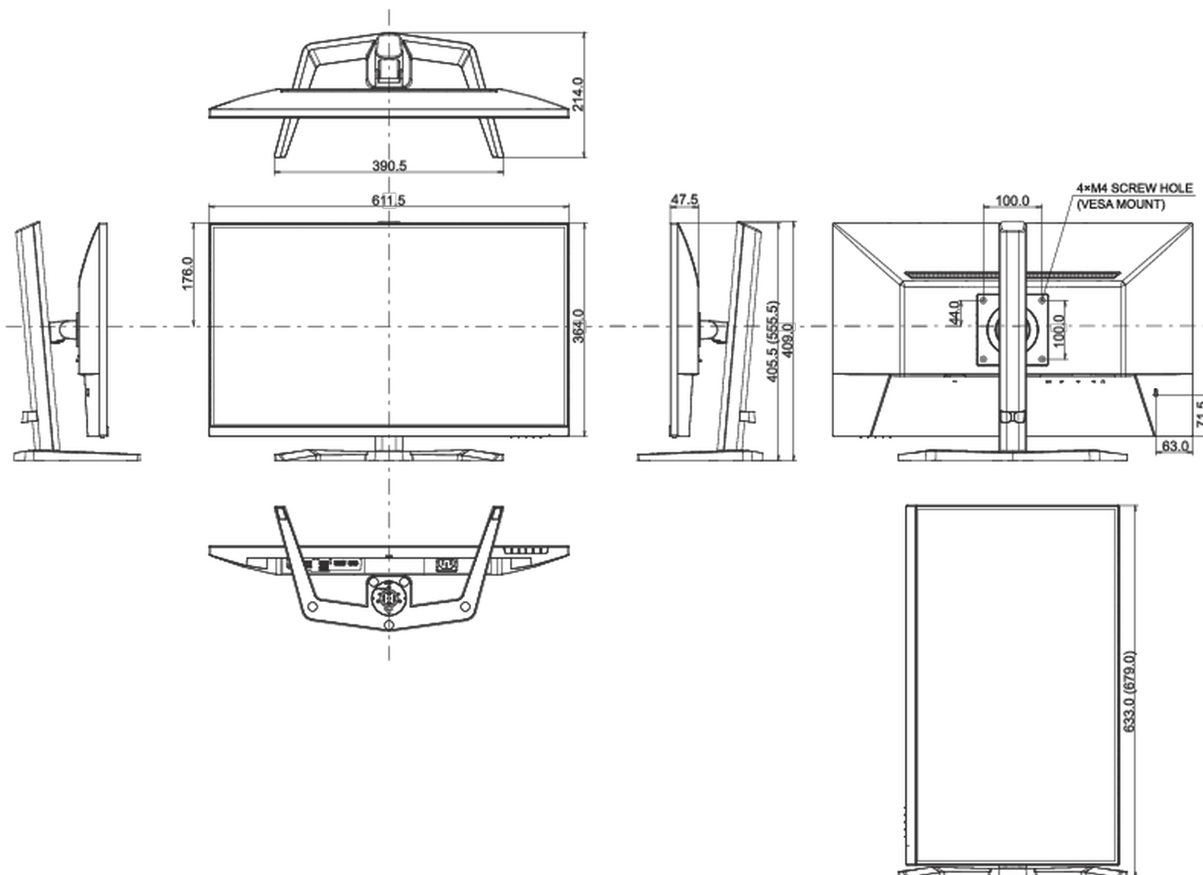

Крепления для кабелей

да

05 6.АКСЕССУАРЫ

Кабели

Питание, USB, HDMI

Прочее

Краткое руководство по началу работы, Руководство по безопасности

06 POWER-MANAGEMENT

Блок питания

внутренний

Питание

AC 50 - 60V, 100/240Гц

Потребляемая мощность

22W стандарт, 0.5W ожидание, 0.3W отключено

07 СТАНДАРТЫ

Сертификаты

CE, TÜV-Bauart, EAC, VCCI-B, PSE, RoHS support, ErP, WEEE, REACH, UKCA

REACH SVHC

свинца, превышает 0.1%

08 РАЗМЕР / ВЕС

Размер продукта Ш x В x Г

611.5 x 555.5 x 214мм

Размер коробки Ш x В x Г

688 x 142 x 447мм

Вес (без упаковки)

5.2кг

Вес (с упаковкой)

6.9кг

EAN код

4948570122769