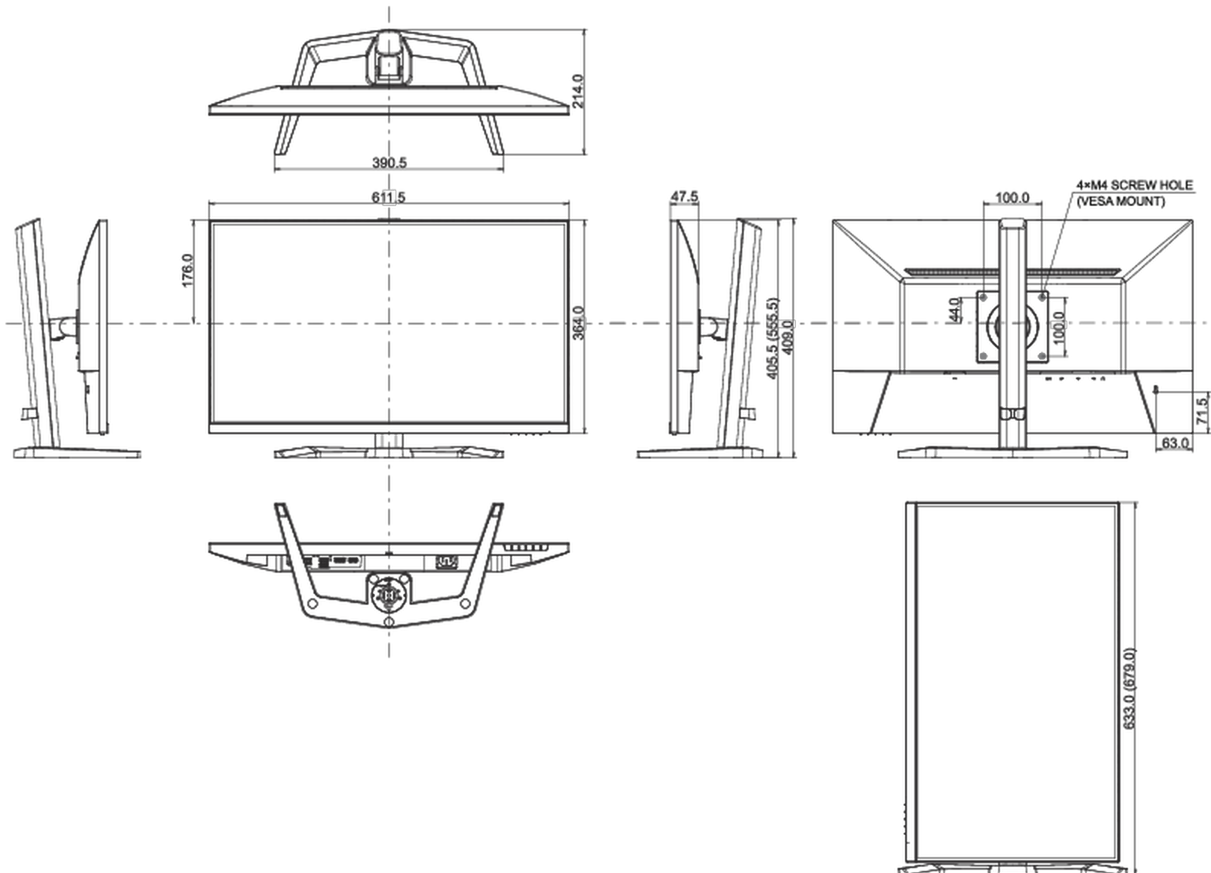

Kablovi

Strujni kabl, USB, HDMI

Ostalo

kratko uputstvo, bezbednosni vodič

06 UPRAVLJANJE NAPAJANJEM

Napajanje

interna

Potrošnja energije

% 1W tipično, 0.5W stand by, 0.3W isključen

07 ODRŽIVOST

Propisi

CE, TÜV-Bauart, EAC, VCCI-B, PSE, RoHS podrška, ErP, WEEE, REACH, UKCA

Klasa energetske efikasnosti (Regulation (EU) 2017/1369)

E

REACH SVHC

iznad 0.1%: Olova

08 DIMENZIJE / TEŽINA

Dimenzije proizvoda Š x V x D

611.5 x 555.5 x 214mm

Dimenzije kutije Š x V x D

688 x 142 x 447mm

Težina (bez kutije)

5.2kg

Težina (sa kutijom)

6.9kg

EAN kod

4948570122769

All trademarks and registered trademarks acknowledged. E & O E. Specification subject to change without notice. All LCD's comply with ISO-9241-307:2008 in connection with pixel defects.