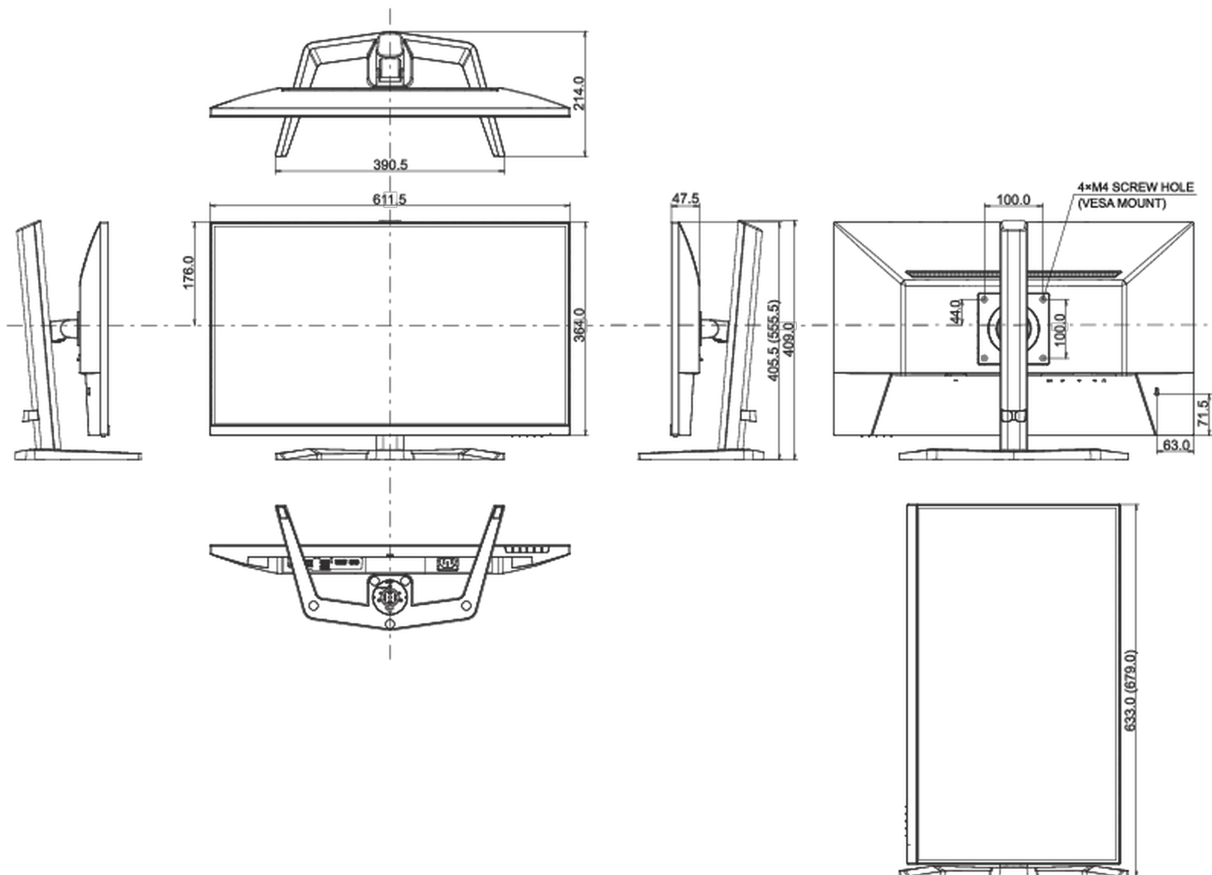

04 MECHANISME

Positieaanpassingen	kantelen
Hoogte-instelling	150mm
Rotatie	90°
Draaibare voet	45°; 45° links; 45° rechts
Kantelhoek	23° omhoog; 5° omlaag
VESA montage	100 x 100mm
Kabelmanagement systeem	ja

E

REACH SVHC

meer dan 0.1%: Lood

08 AFMETINGEN / GEWICHT

Product afmetingen B x H x D

611.5 x 555.5 x 214mm

Doos afmetingen B x H x D

688 x 142 x 447mm

Gewicht (zonder doos)

5.2kg

Gewicht (inclusief doos)

6.9kg

EAN code

4948570122769

Alle handelsmerken zijn geregistreerd. Gegevens onder voorbehoud van zetfouten. Specificaties kunnen vooraf en zonder opgave van reden gewijzigd worden. Alle LCD-panelen vallen onder ISO-9241-307:2008 inzake pixelfouten.