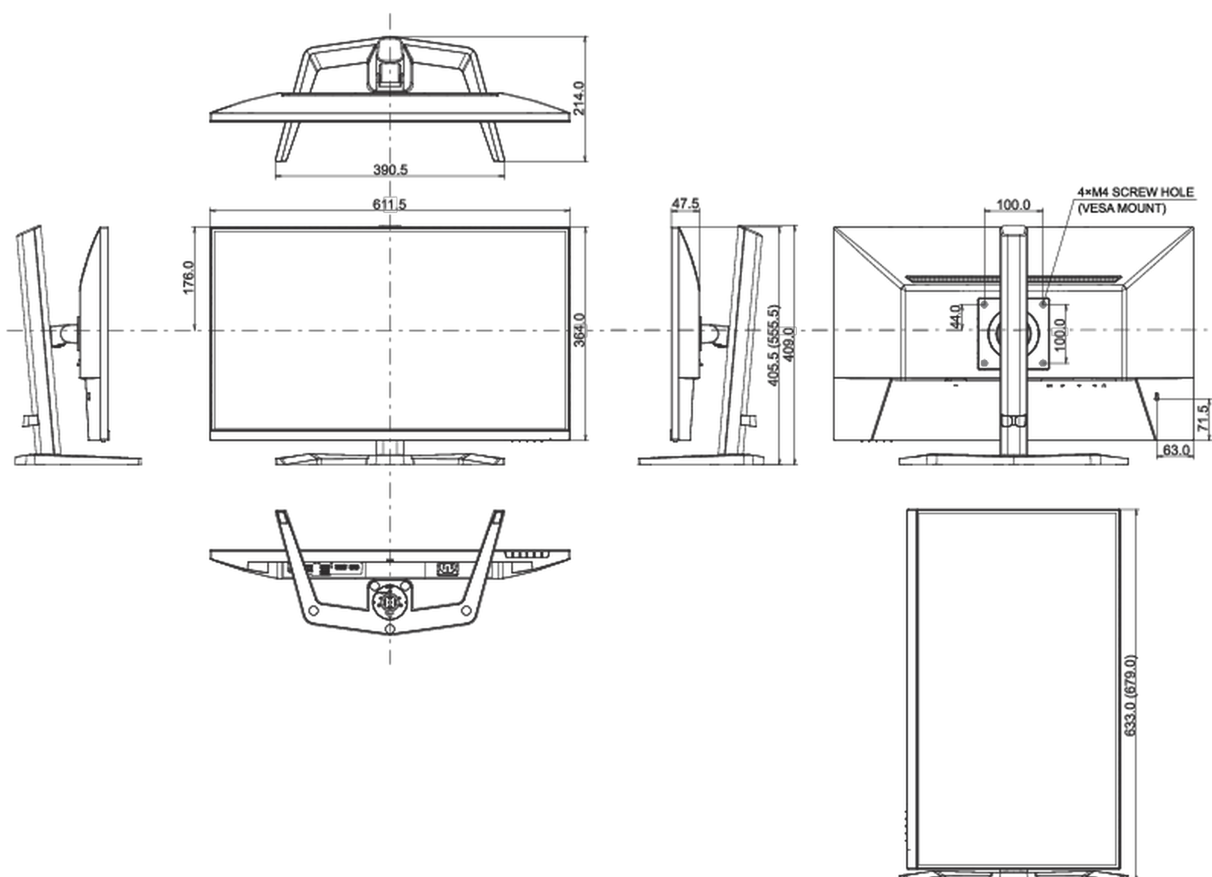

01 CARATTERISTICHE DISPLAY

Diagonale	27", 68.5cm
Pannello	IPS, finitura opaca
Risoluzione nativa	1920 x 1080 @100Hz (2.1 megapixel)
Format	16:9
Luminosità	250 cd/m ²
Contrasto statico	1000:1
Contrasto avanzato	80M:1
Tempo di risposta (MPRT)	1ms
Angolo di visione	orizzontale/verticale: 178°/178°, sinistra/destra 89°/89°, alto/giù: 89°/89°
Supporta colore	16.7mln
Siincronizzazione orizzontale	30 - 110kHz
Angolo di visione L x H	597.9 x 336.3mm, 23.5 x 13.2"
Pixel pitch	0.311mm
Color	opaca, nero

04 MECCANICA

Regolazione posizione display	tilt
Regolazione altezza	150mm
Rotazione (funzione PIVOT)	90°
Snodo	45°; 45° sinistra; 45° destro
Angolo di inclinazione	23° alto; 5° giù

Montaggio VESA	100 x 100mm
Passaggio cavi	si

Prodotti dimensioni L x H x P	611.5 x 555.5 x 214mm
Box dimensioni L x H x P	688 x 142 x 447mm
Peso (netto)	5.2kg
Peso (lordo)	6.9kg
EAN code	4948570122769

Tutti i marchi e i marchi registrati citati. E & O E. Specifiche soggette a modifiche senza preavviso. Tutti i display LCD è conforme alla norma ISO-9241-307:2008 in connessione con difetti dei pixel.