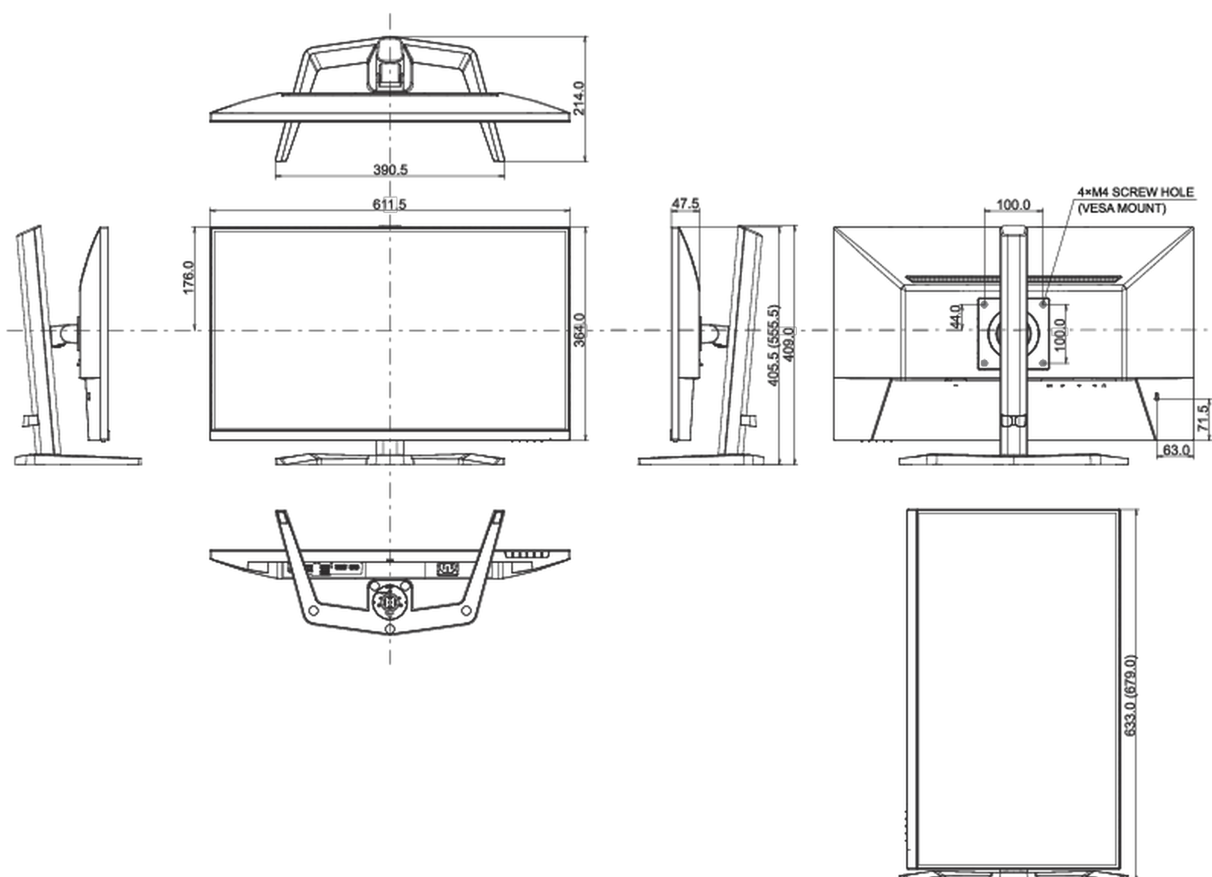

04 MECANIQUE

Réglages Position Image	angle V
RÉGULATION DE LA HAUTEUR	150mm
Rotation (fonction PIVOT)	90°
Angle de rotation	45°; 45° gauche; 45° droit
Angle d'inclinaison	23° en avant; 5° en arrière

Montage VESA	100 x 100mm
Système de gestion de passage des câbles	oui

Dimensions produit L x H x P	611.5 x 555.5 x 214mm
Dimensions de la boîte L x H x P	688 x 142 x 447mm
Poids (sans boîte)	5.2kg
Poids (avec boîte)	6.9kg
Code EAN	4948570122769

Toutes les marques nommées sur ce site sont des marques déposées. iiyama ne pourra être tenu responsable d'éventuelles erreurs ou omissions contenues sur ce site. Tous les écrans LCD iiyama sont conformes à la norme ISO-9241-307:2008 pour ce qui concerne les défauts de pixel.