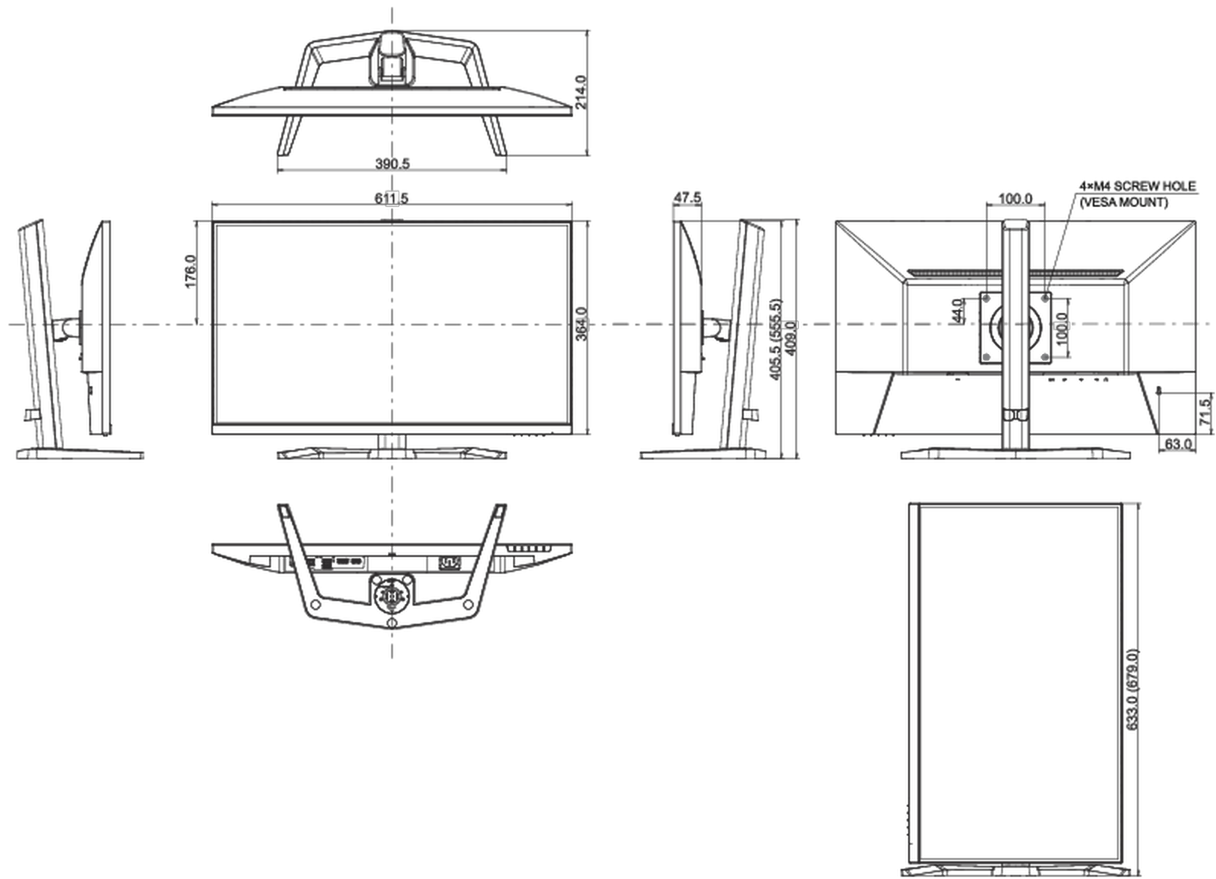

All trademarks and registered trademarks acknowledged. E & O E. Specification subject to change without notice. All LCD's comply with ISO-9241-307:2008 in connection with pixel defects.

© IYAMA CORPORATION. ALL RIGHTS RESERVED