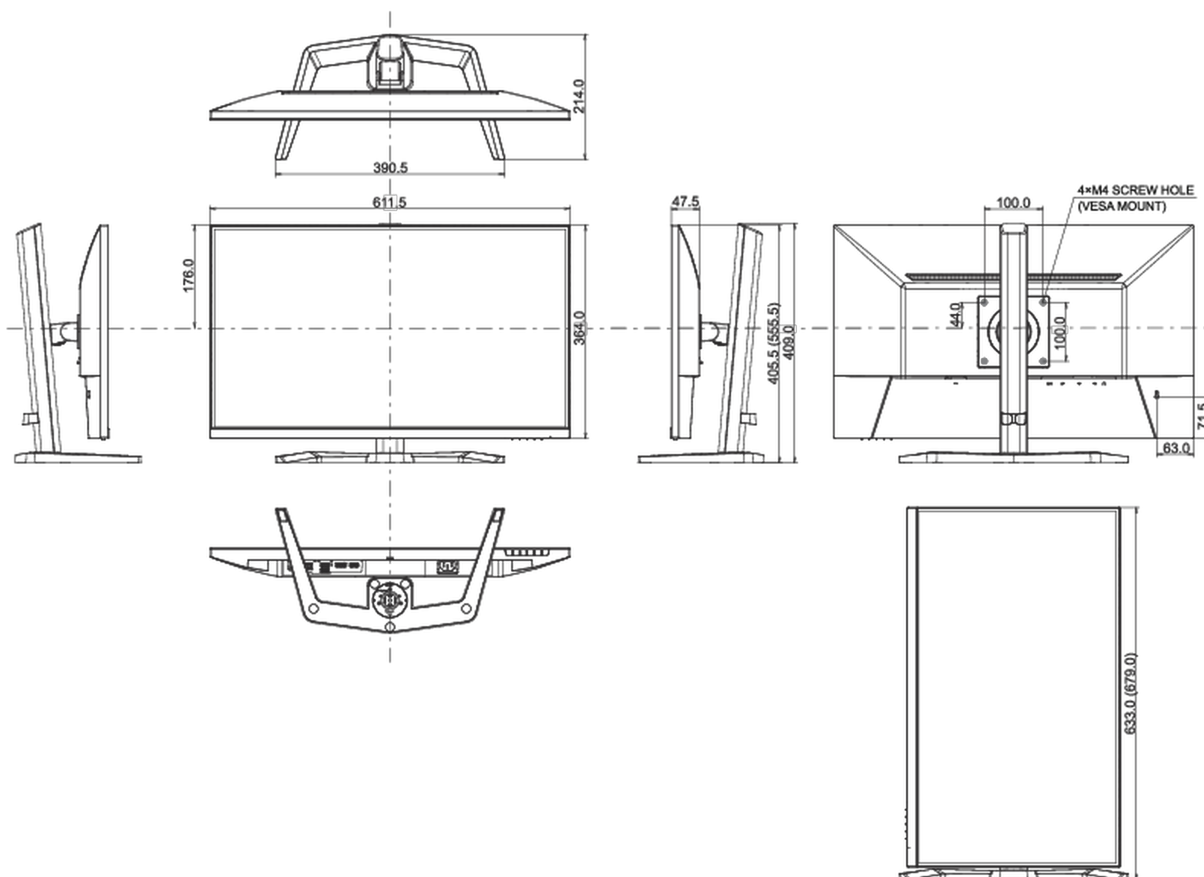

## 08 ROZMĚRY / HMOTNOST

Rozměry výrobku Š x V x D

611.5 x 555.5 x 214mm

Rozměry balení Š x V x D

688 x 142 x 447mm

Váha (bez balení)

5.2kg

Váha (s balením)

6.9kg

EAN code

4948570122769

*Všechny ochranné známky jsou registrovány a chráněny. Vyhrazené právo na změny. Veškeré ploché panely LCD splňují normu ISO-9241-307:2008 v oblasti počtu vadných pixelů.*

© IYAMA CORPORATION. ALL RIGHTS RESERVED