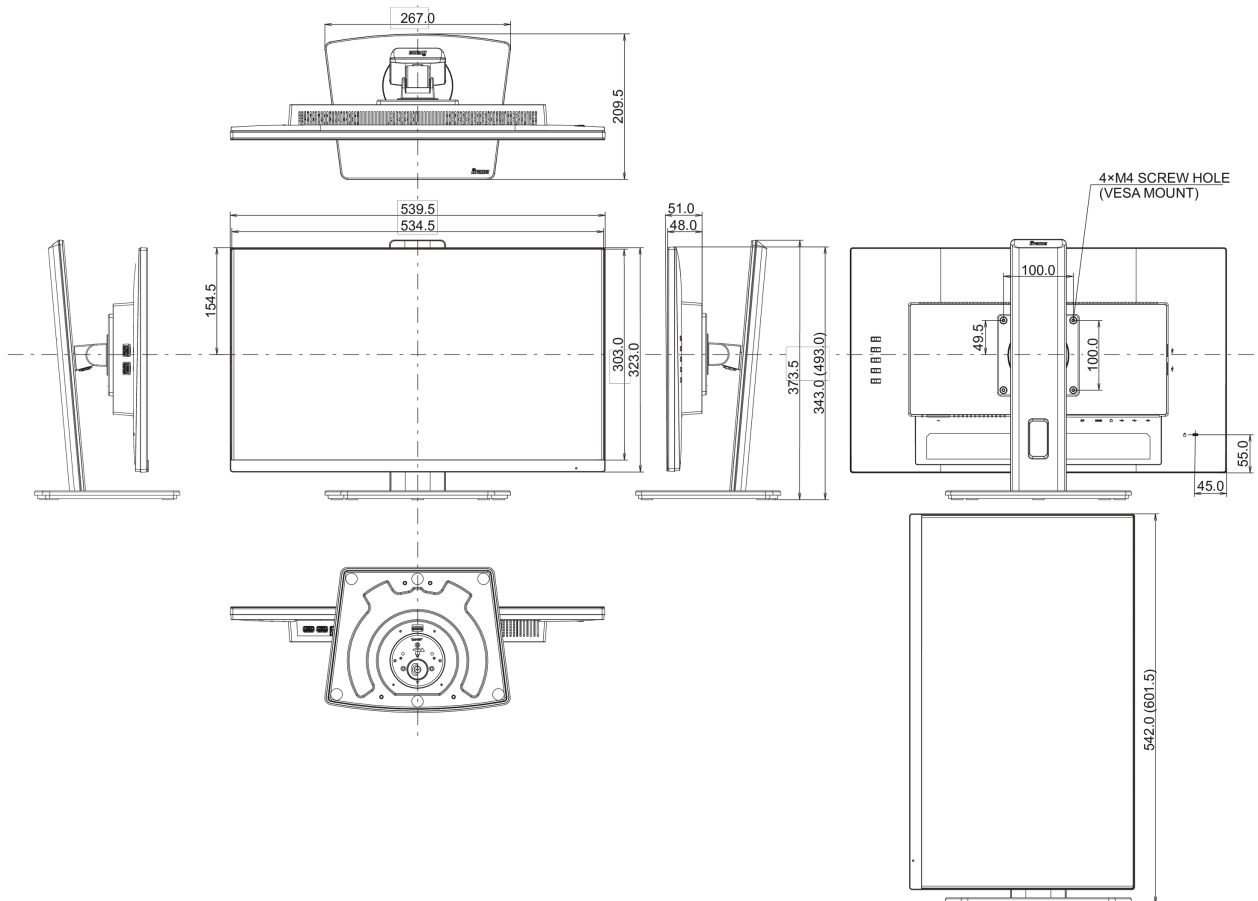

Dimenzije proizvoda Š x V x D

539.5 x 343 (493) x 209.5mm

Dimenzije kutije Š x V x D

610 x 398 x 159mm

Težina (bez kutije)

4.9kg

EAN kod

4948570123346